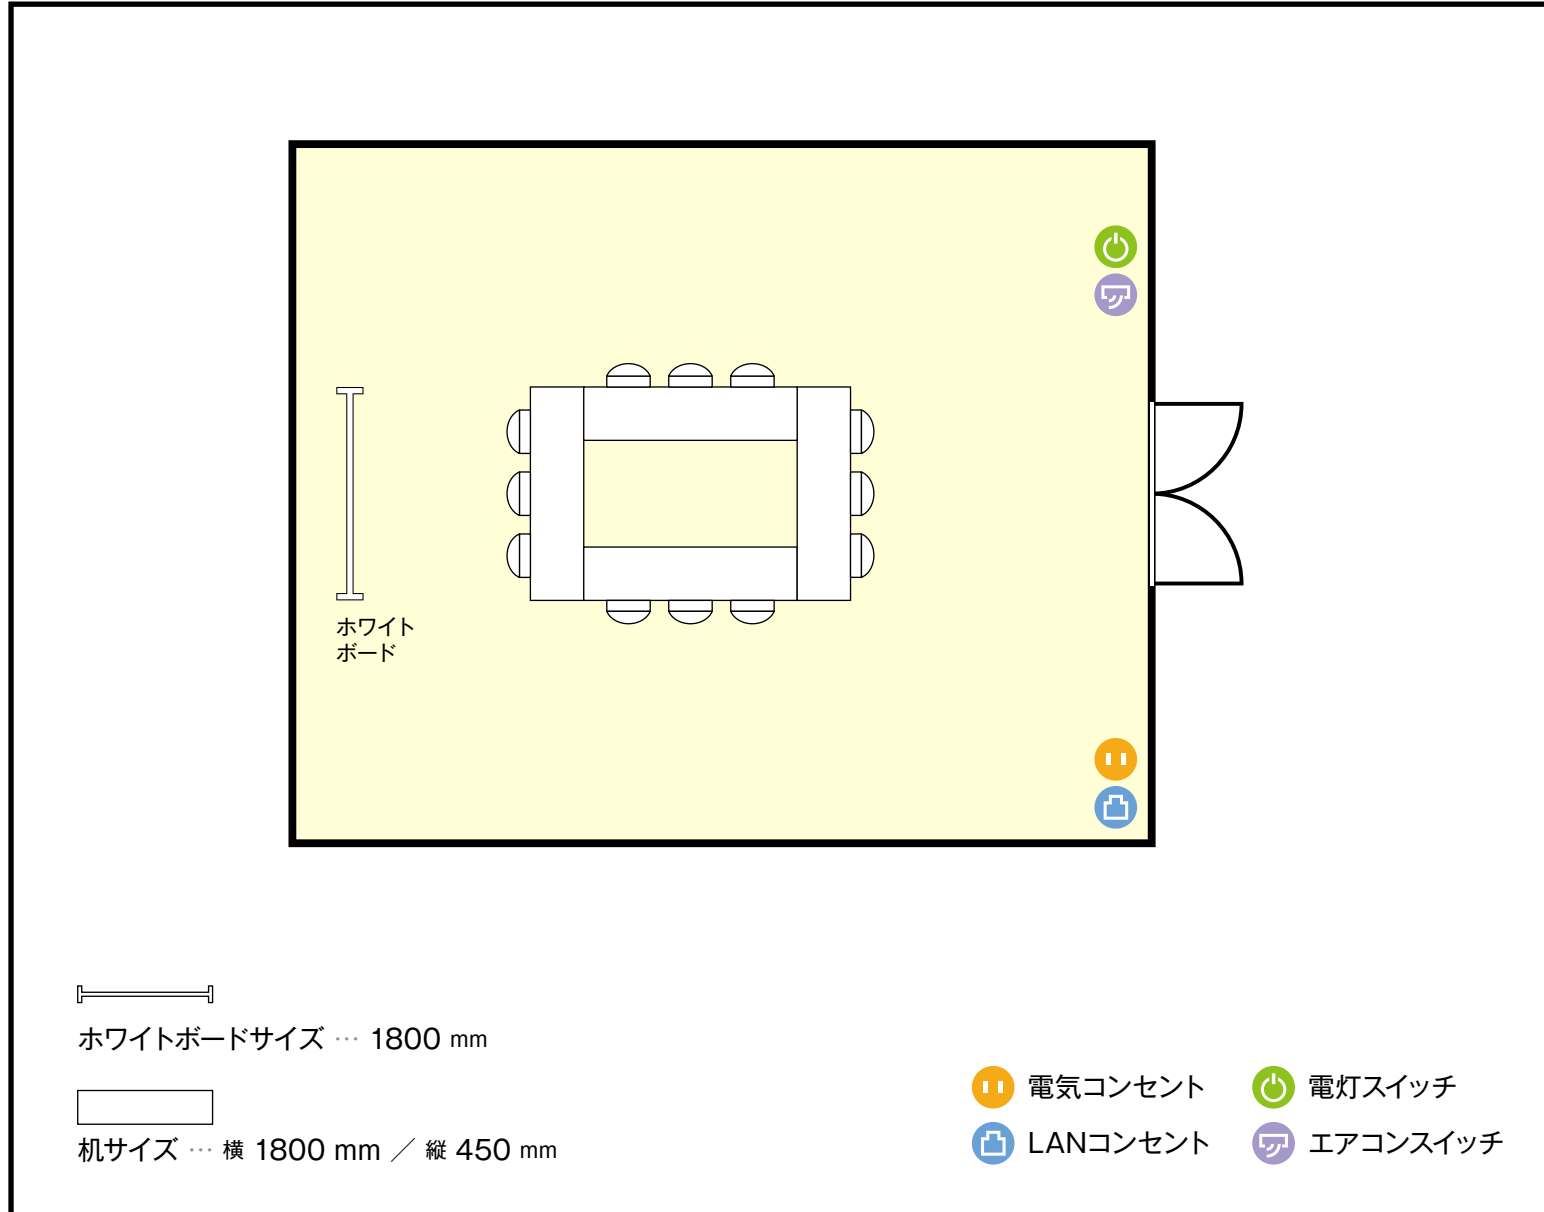

オフィスアテンド本町

3階

会議室／口の字

〒550-0005 大阪府大阪市西区西本町1-4-1 オリックス本町ビル

利用人数 (最大利用人数)

口の字 12名

施設情報

面積 23.20 m²
天井高 2533 mm
ドア開口部 横 1880 mm
縦 2500 mm