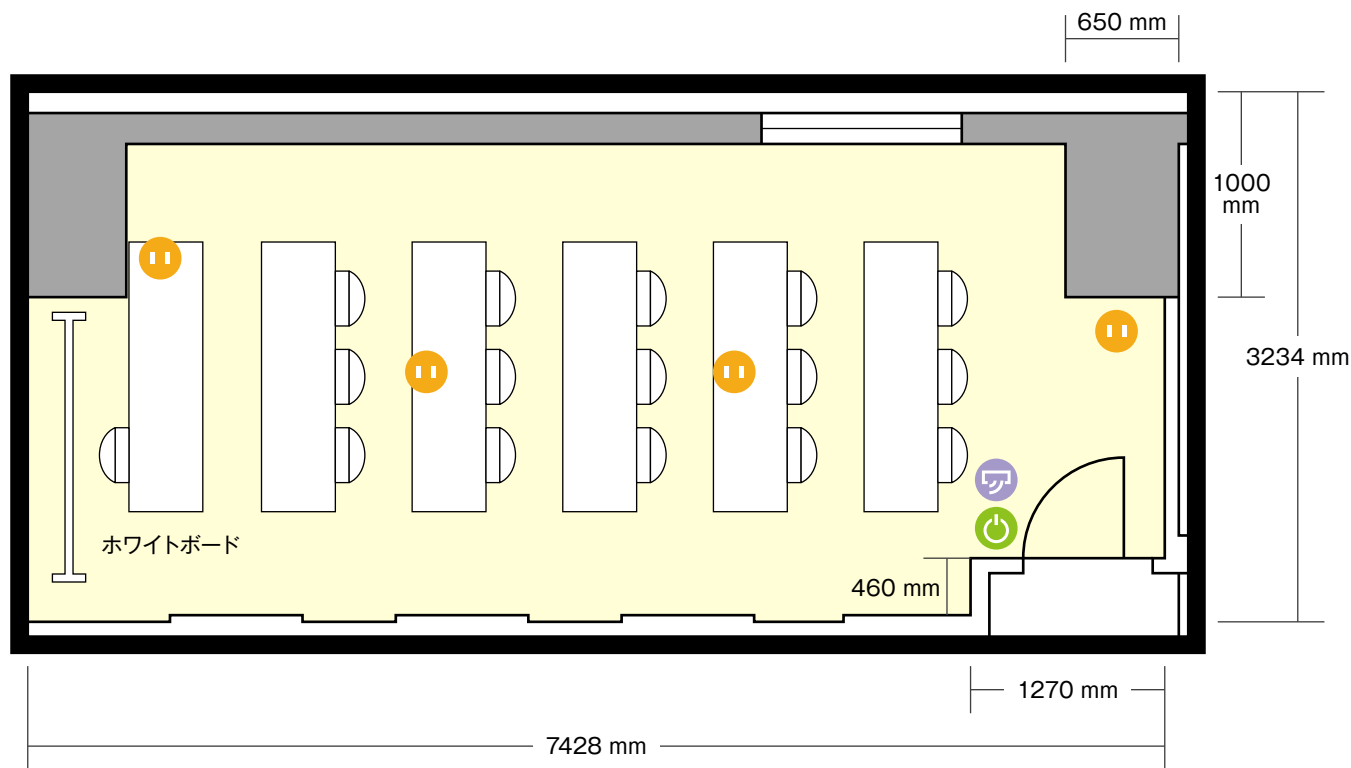

ヒロコーポレーション難波心斎橋店

6階 第1会議室 / スクール

〒542-0086 大阪府大阪市中央区西心斎橋2-4-2 難波日興ビル

利用人数 (最大利用人数)

スクール 15名

施設情報

天井高 2356 mm

ドア開口部 横 800 mm
縦 1900 mm

備考・特記事項

※スクール形式は室内角の柱の影響で、前席講師席は1名掛けとなります。

ホワイトボードサイズ … 1800 mm

机サイズ … 横 1800 mm / 縦 450 mm

電気コンセント 電灯スイッチ エアコンスイッチ