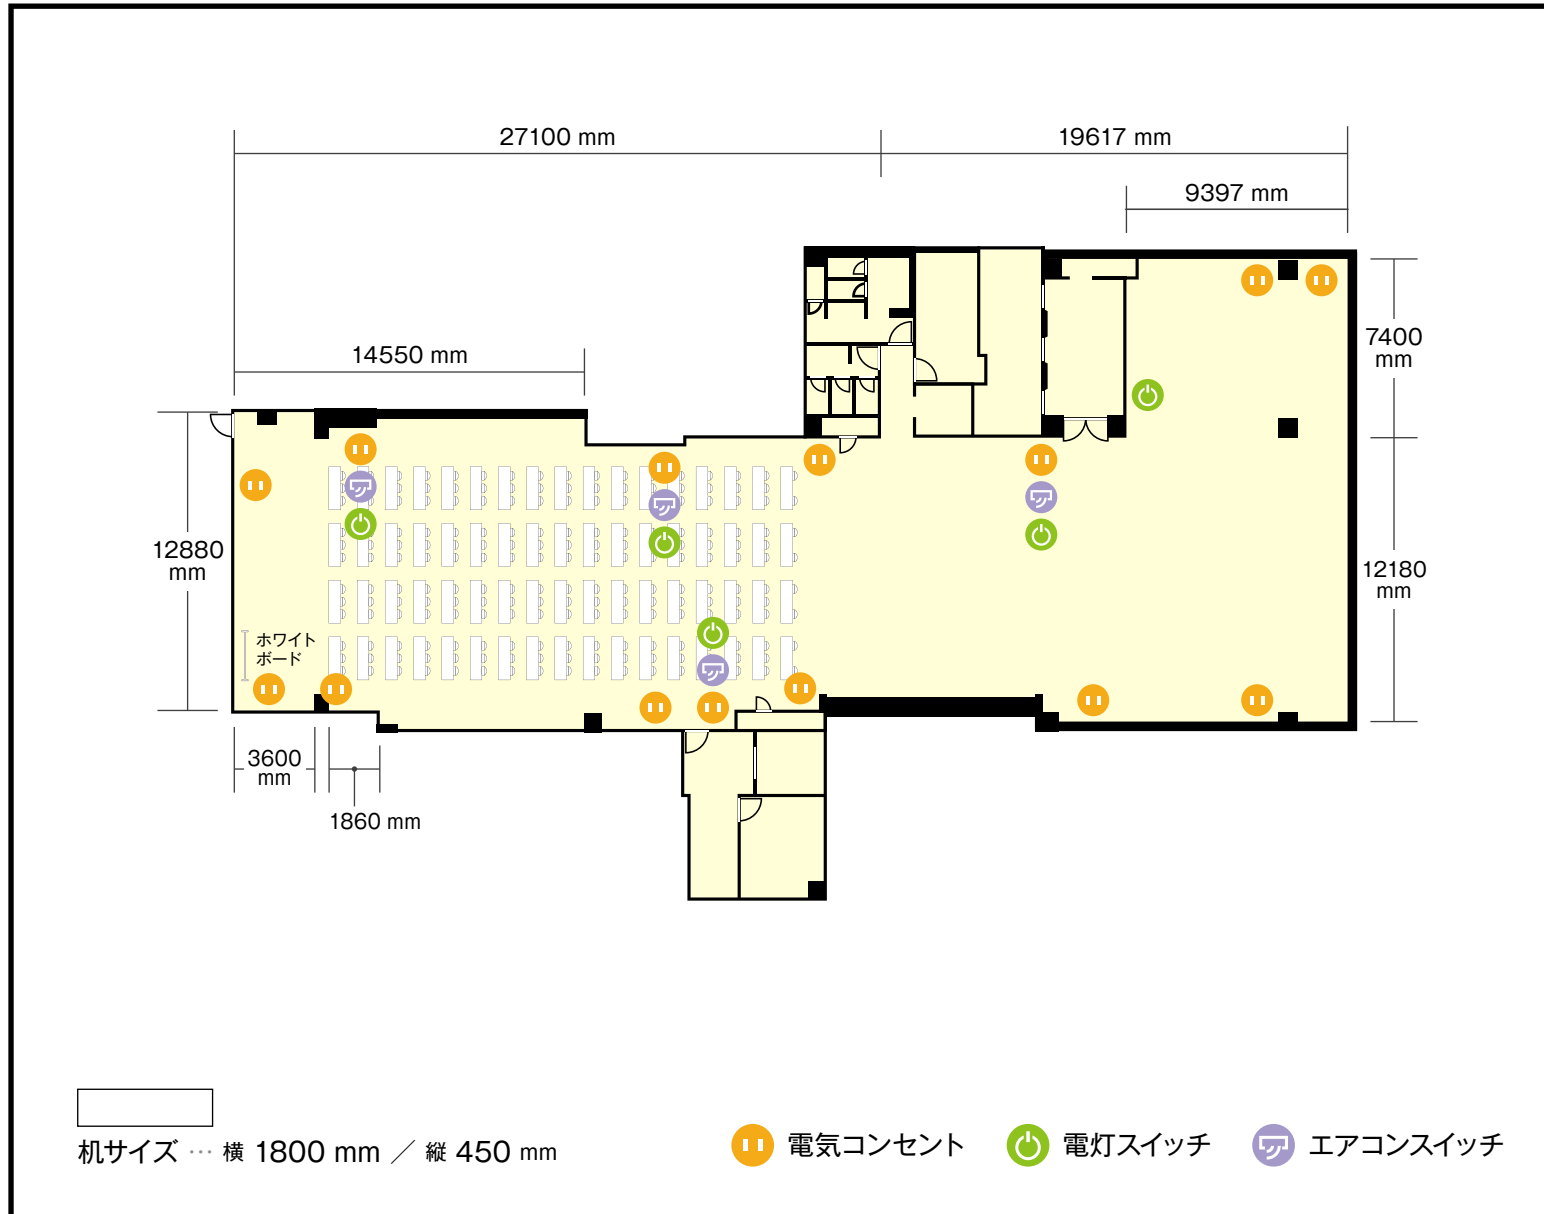

難波御堂筋ホール

10階 ホール10/スクール

大阪府大阪府中央区難波4-2-1 難波御堂筋ビルディング

利用人数 (最大利用人数)

スクール 200 名

施設情報

面積 695 ㎡
天井高 2550 mm
ドア開口部 横 1000 mm
縦 2100 mm

備考・特記事項