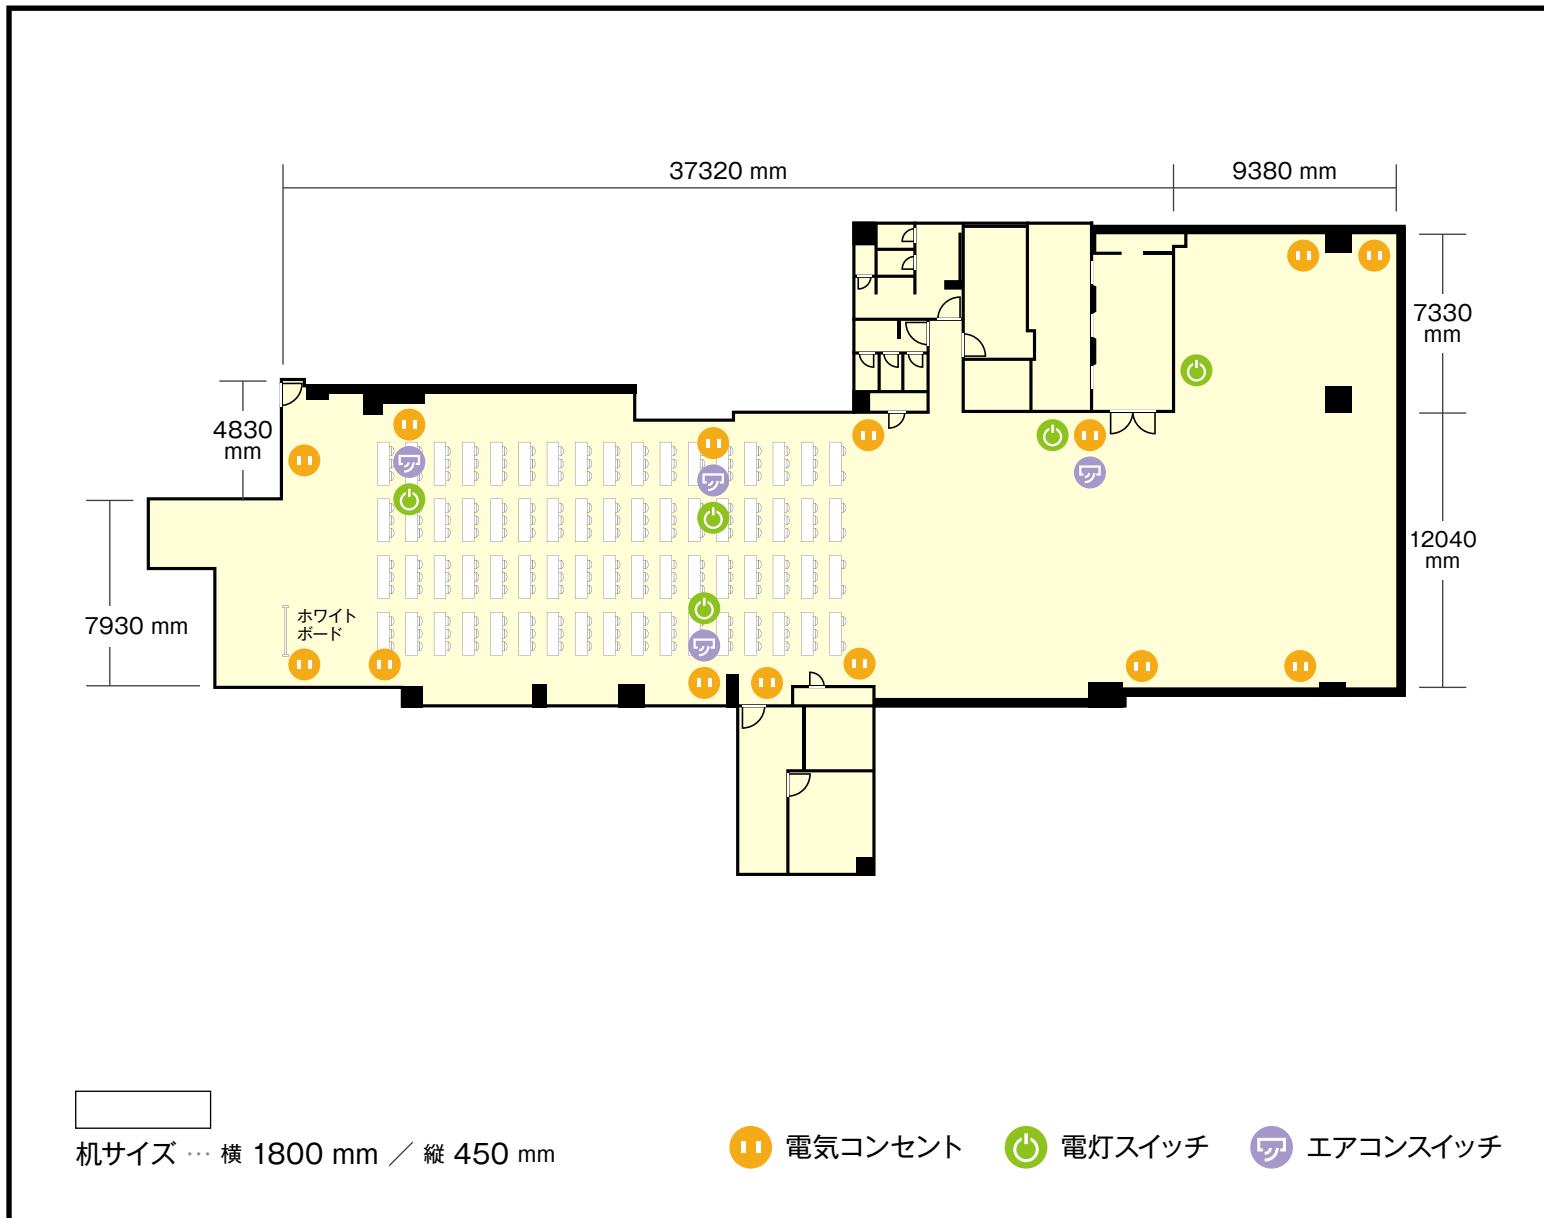

難波御堂筋ホール

7階 ホール7/スクール

大阪府大阪市中心区難波4-2-1 難波御堂筋ビルディング

利用人数 (最大利用人数)

スクール 200 名

施設情報

面積 714 m²
天井高 2550 mm
ドア開口部 横 1000 mm
縦 2100 mm

備考・特記事項