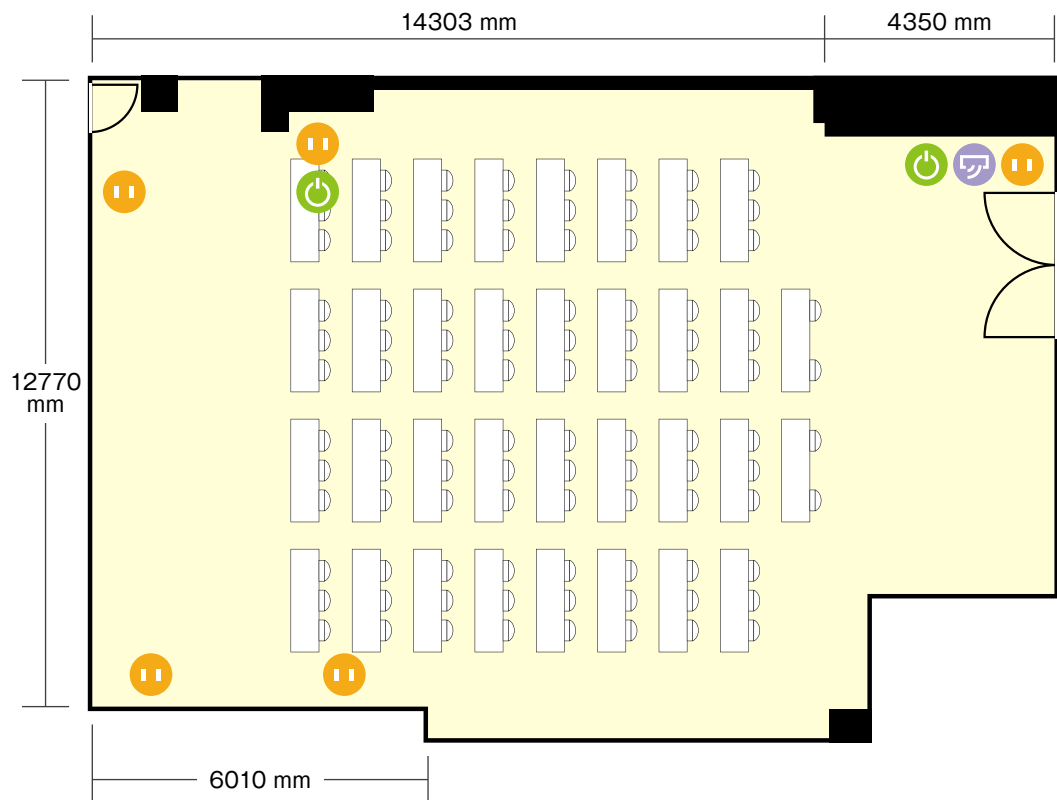

難波御堂筋ホール

8階 ホール8A/スクール

大阪府大阪市中心区難波4-2-1 難波御堂筋ビルディング

机サイズ … 横 1800 mm / 縦 450 mm

● 電気コンセント ● 電灯スイッチ ● エアコンスイッチ

利用人数 (最大利用人数)

スクール 100名

施設情報

面積 260 m²
天井高 2550 mm
ドア開口部 横 1000 mm
縦 2100 mm

備考・特記事項