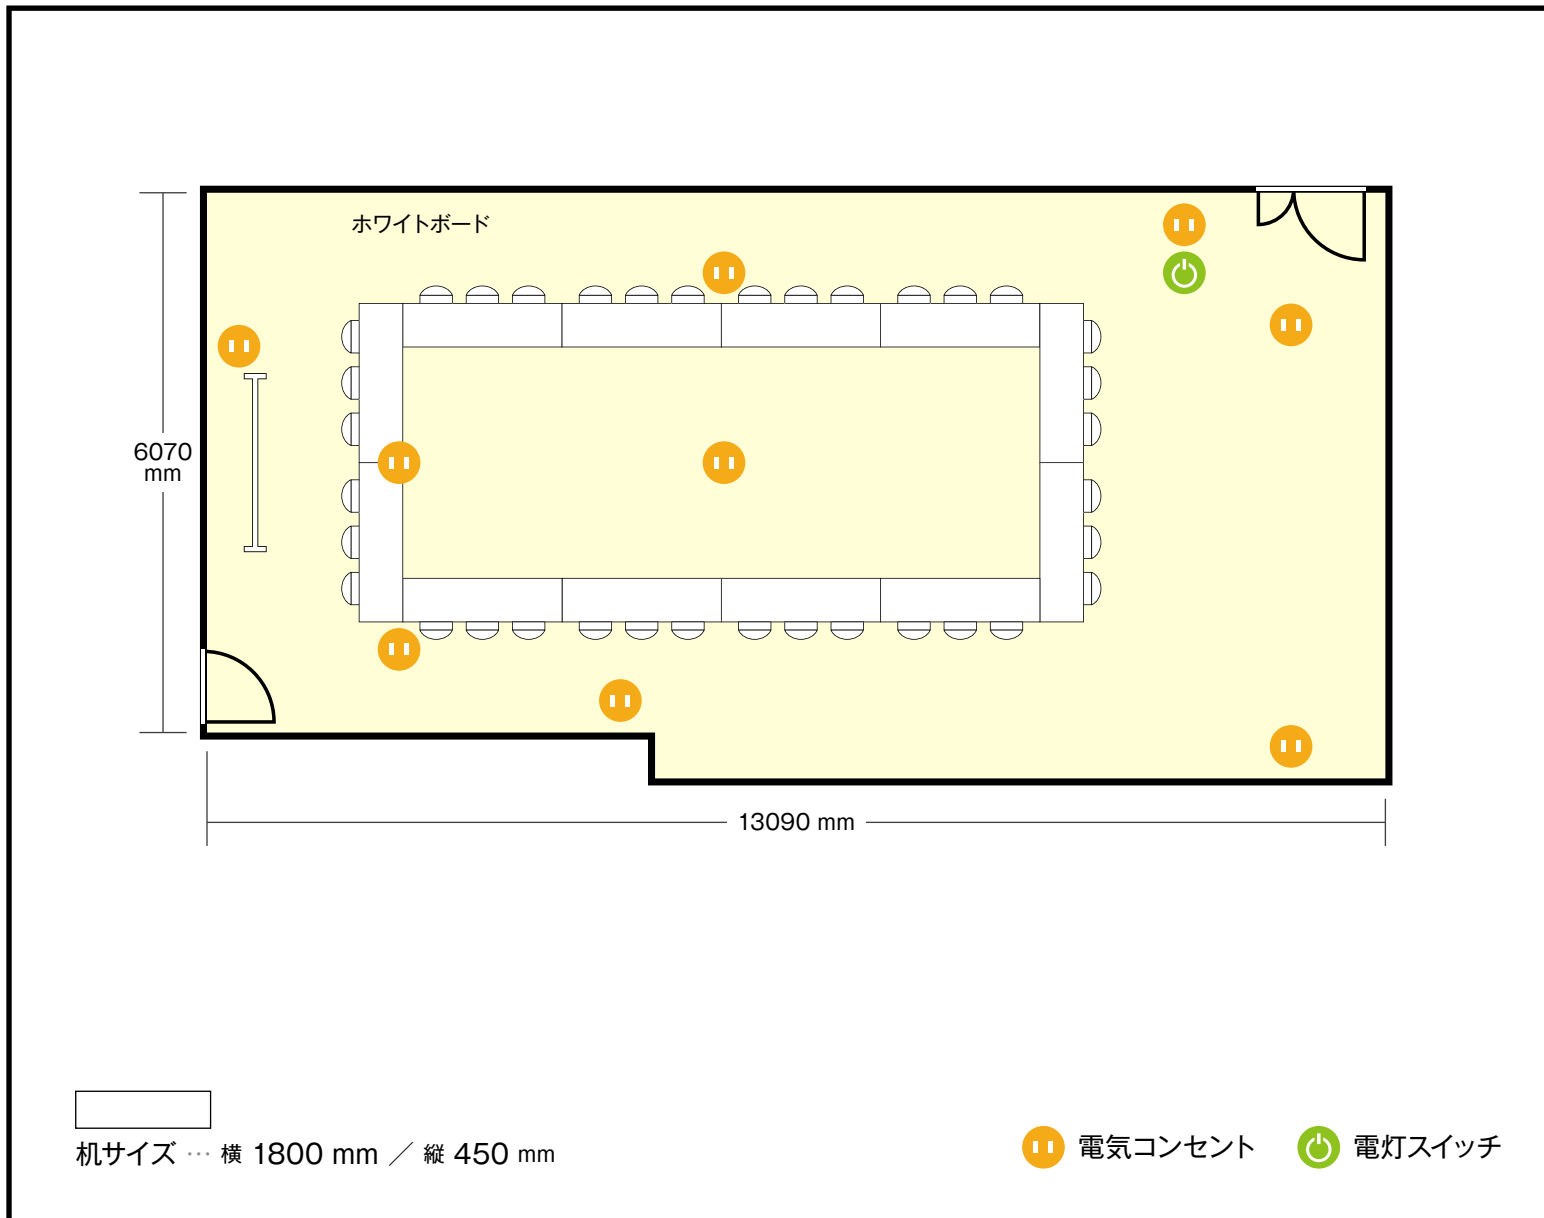

難波御堂筋ホール

8階 ホール8B／口の字

大阪府大阪府中央区難波4-2-1 難波御堂筋ビルディング

利用人数 (最大利用人数)

口の字 30名

施設情報

面積 85 m²
天井高 2550 mm
ドア開口部 横 1000 mm
縦 2100 mm

備考・特記事項

※エアコンスイッチは別室にあります。