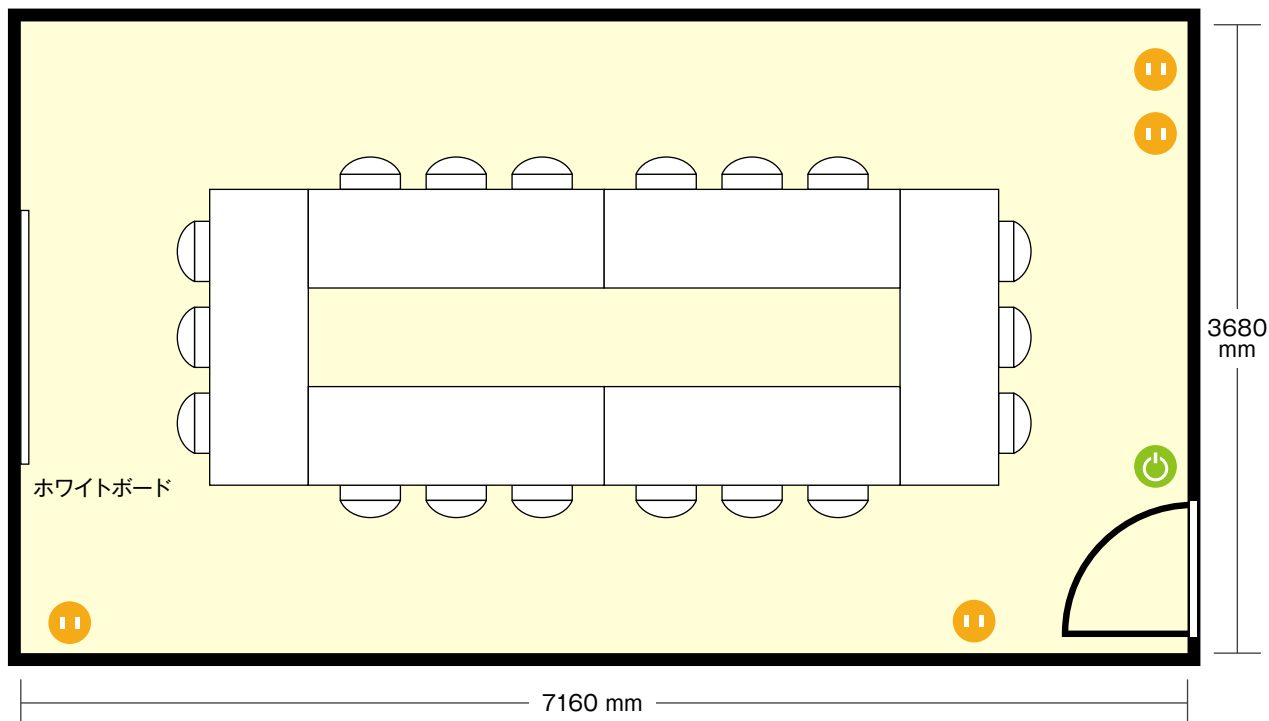

## 利用人数 (最大利用人数)

口の字 18名

## 施設情報

面積 23㎡  
天井高 2550mm  
ドア開口部 横 1000mm  
縦 2100mm

## 備考・特記事項

※エアコンスイッチは別室にあります。

机サイズ … 横 1800 mm / 縦 600 mm

電気コンセント 電灯スイッチ