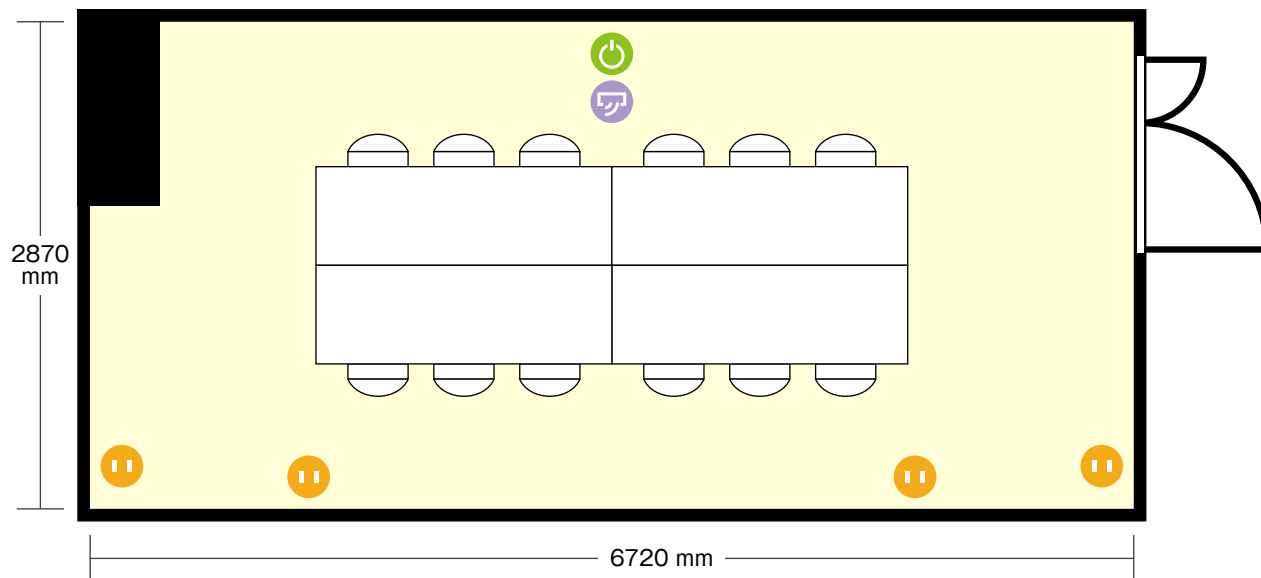

難波御堂筋ホール

8階 ホール8D / 口の字

大阪府大阪市中心区難波4-2-1 難波御堂筋ビルディング

利用人数 (最大利用人数)

口の字 12名

施設情報

面積 18㎡
天井高 2550mm
ドア開口部 横 1000mm
縦 2100mm

備考・特記事項

机サイズ … 横 1800 mm / 縦 600 mm

電気コンセント 電灯スイッチ エアコンスイッチ