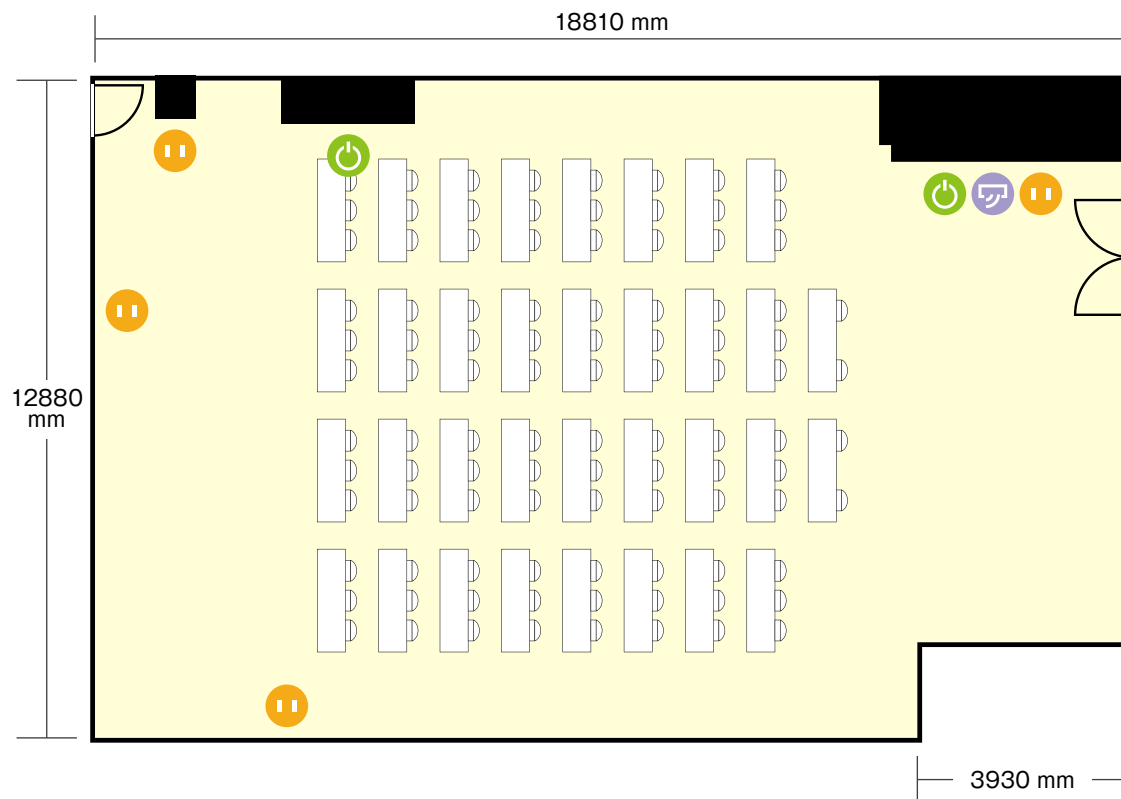

# 難波御堂筋ホール

9階 ホール9A／スクール

大阪府大阪府中央区難波4-2-1 難波御堂筋ビルディング

机サイズ … 横 1800 mm / 縦 450 mm

● 電気コンセント ● 電灯スイッチ ● エアコンスイッチ

## 利用人数 (最大利用人数)

スクール 100 名

## 施設情報

面積 225 m<sup>2</sup>  
天井高 2550 mm  
ドア開口部 横 1000 mm  
縦 2100 mm