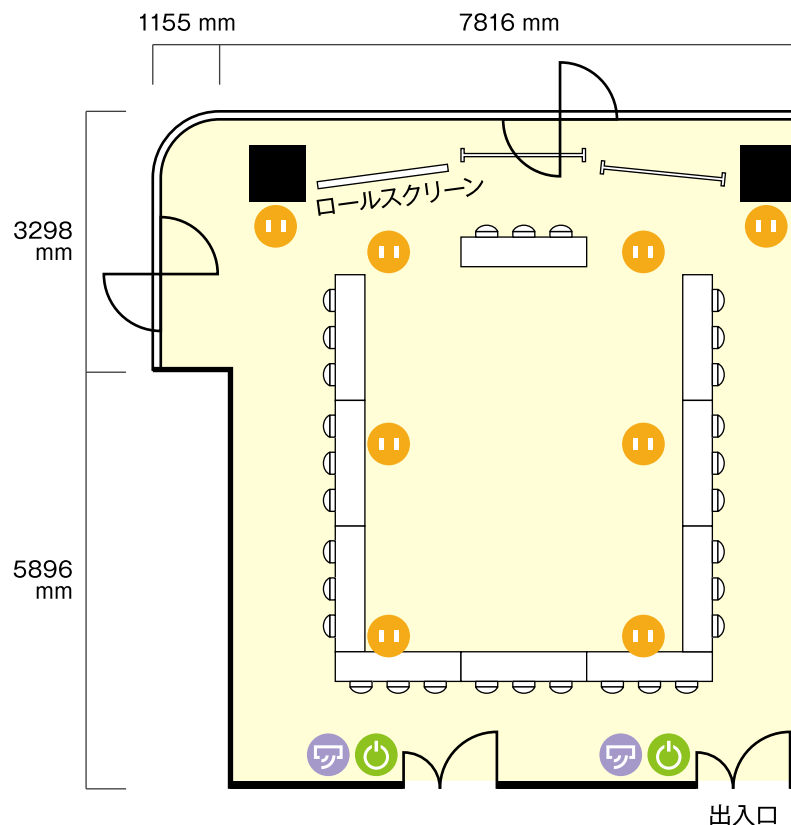

若杉センタービル本館店

12階 第1会議室／コの字

〒530-0044 大阪府大阪市北区東天満2-9-1 若杉センタービル12階

ホワイトボード … 幅 1810 mm / 高さ 910 mm

テーブル … 幅 1800 mm / 奥行 450 mm

- 電気コンセント
- 電灯スイッチ
- エアコンスイッチ

利用人数 (最大利用人数)

コの字 30名

施設情報

面積 79㎡

天井高 2377 mm

ドア開口部 横 1400 mm
縦 2000 mm

窓 2箇所

備考・特記事項

上記利用人数には講師席が含まれておりますので、ご注意ください。