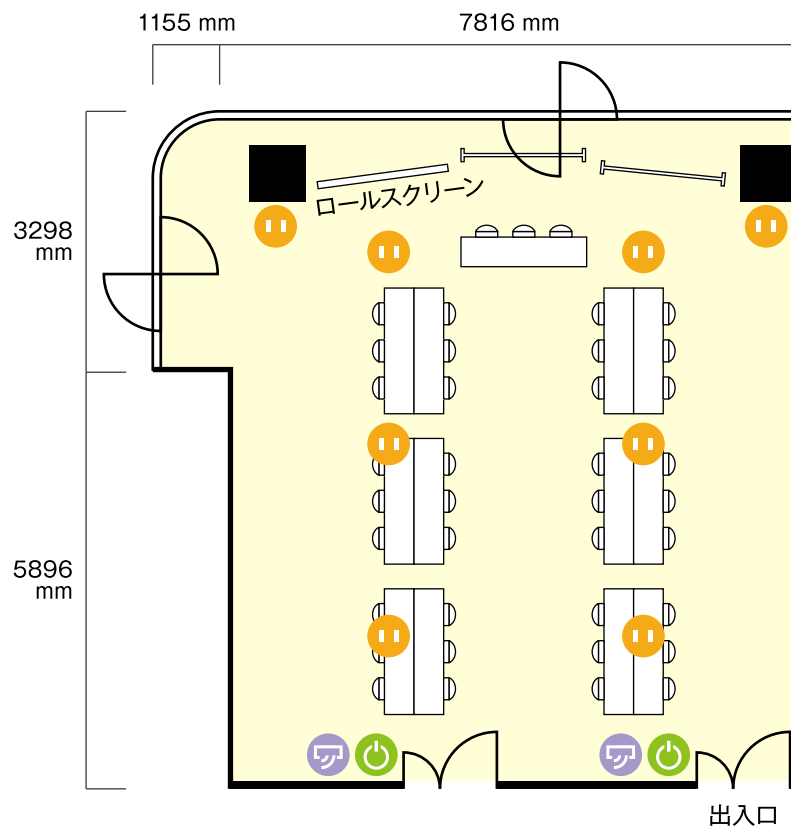

# 若杉センタービル本館店

12階 第1会議室 / 島形式

〒530-0044 大阪府大阪市北区東天満2-9-1 若杉センタービル12階

ホワイトボード … 幅 1810 mm / 高さ 910 mm

テーブル … 幅 1800 mm / 奥行 450 mm

- 電気コンセント
- 電灯スイッチ
- エアコンスイッチ

## 利用人数 (最大利用人数)

島形式 39名

## 施設情報

面積 79㎡

天井高 2377 mm

ドア開口部 横 1400 mm  
縦 2000 mm

窓 2箇所