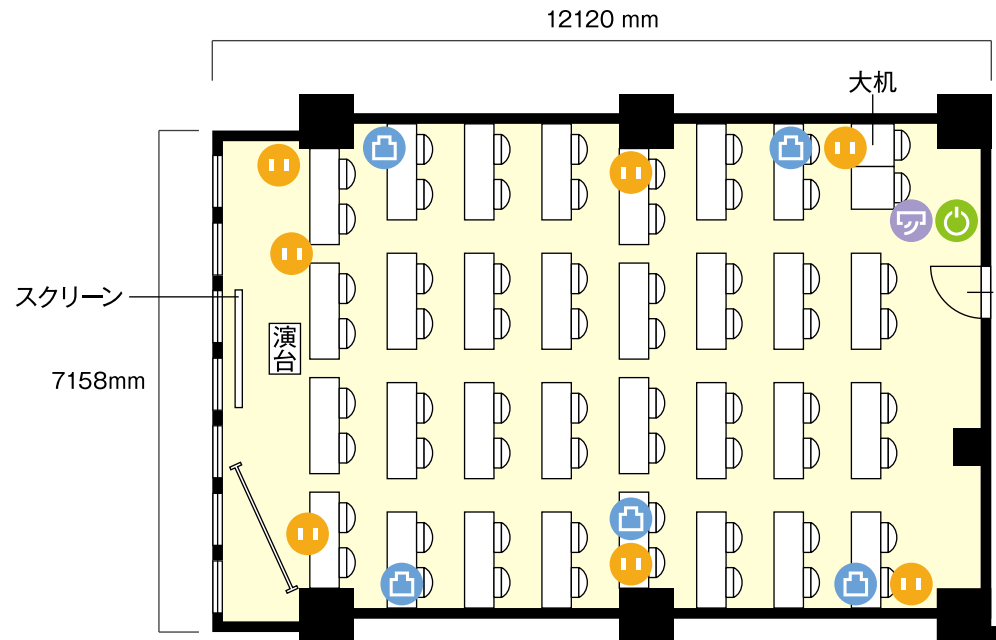

NSEリアルエステート梅田店

5階 A室 / スクール

〒530-0057 大阪府大阪市北区曽根崎2-5-10 梅田パシフィックビルディング5・6階

- ホワイトボード
… 幅 1800 mm / 高さ 900 mm
- テーブル (2名掛)
… 幅 1500 mm / 奥行 450 mm
- テーブル (大机)
… 幅 800 mm / 奥行 800 mm

- 電気コンセント
- 電灯スイッチ
- エアコンスイッチ
- LANコンセント

利用人数 (最大利用人数)

スクール 64名

施設情報

面積 94 m² (28.5坪)
天井高 2440 mm
ドア開口部 横 800 mm
縦 2100 mm
窓 7箇所

備考・特記事項

- 受付机も含めての上記利用人数となりますのでご注意ください。
- 天吊りプロジェクターのVGAケーブルは会場前方にございます。長さは5mです。
- スクリーンは80インチ (1620×1220mm 4:3)となります。
- 講師席はございませんのでご注意ください。