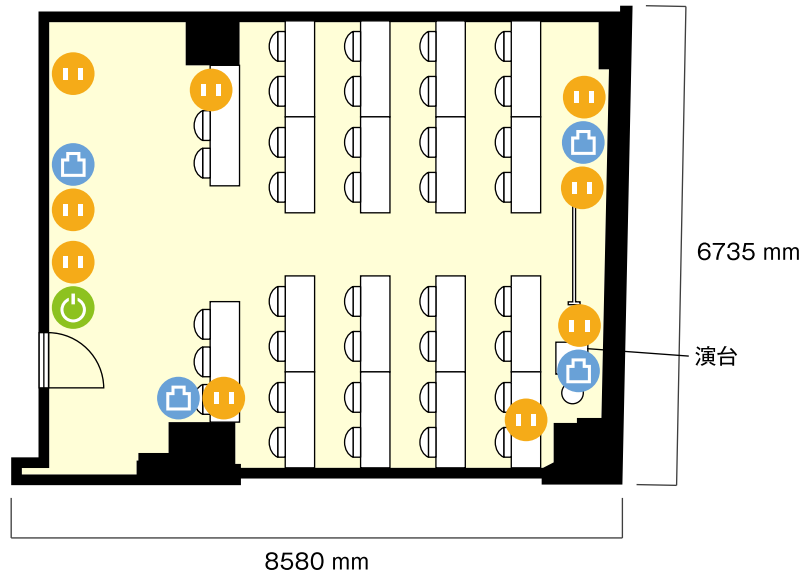

# NSEリアルエステート堂島店

1階 B室 / スクール

〒530-0047 大阪府大阪市北区西天満2-6-8 堂島ビルディング地下1・1・9階

- ホワイトボード  
… 幅 1810 mm / 高さ 900 mm
- テーブル (2名掛)  
… 幅 1500 mm / 奥行 450 mm
- テーブル (3名掛)  
… 幅 1800 mm / 奥行 450 mm

- 電気コンセント
- 電灯スイッチ
- LANコンセント

## 施設情報

面積 54 m<sup>2</sup> (16.3坪)  
天井高 2800 mm  
ドア開口部 横 800 mm  
縦 2000 mm

## 備考・特記事項

- 受付机も含めての上記利用人数となりますのでご注意ください。
- 天吊りプロジェクターのVGAケーブルは会場前方にあります。長さは5mです。
- スクリーンはございません。プロジェクターをご使用の際は、ホワイトボードに投影してご使用ください。
- 講師席はございませんのでご注意ください。
- 電灯スイッチ・エアコンスイッチは室外共用部にございます。