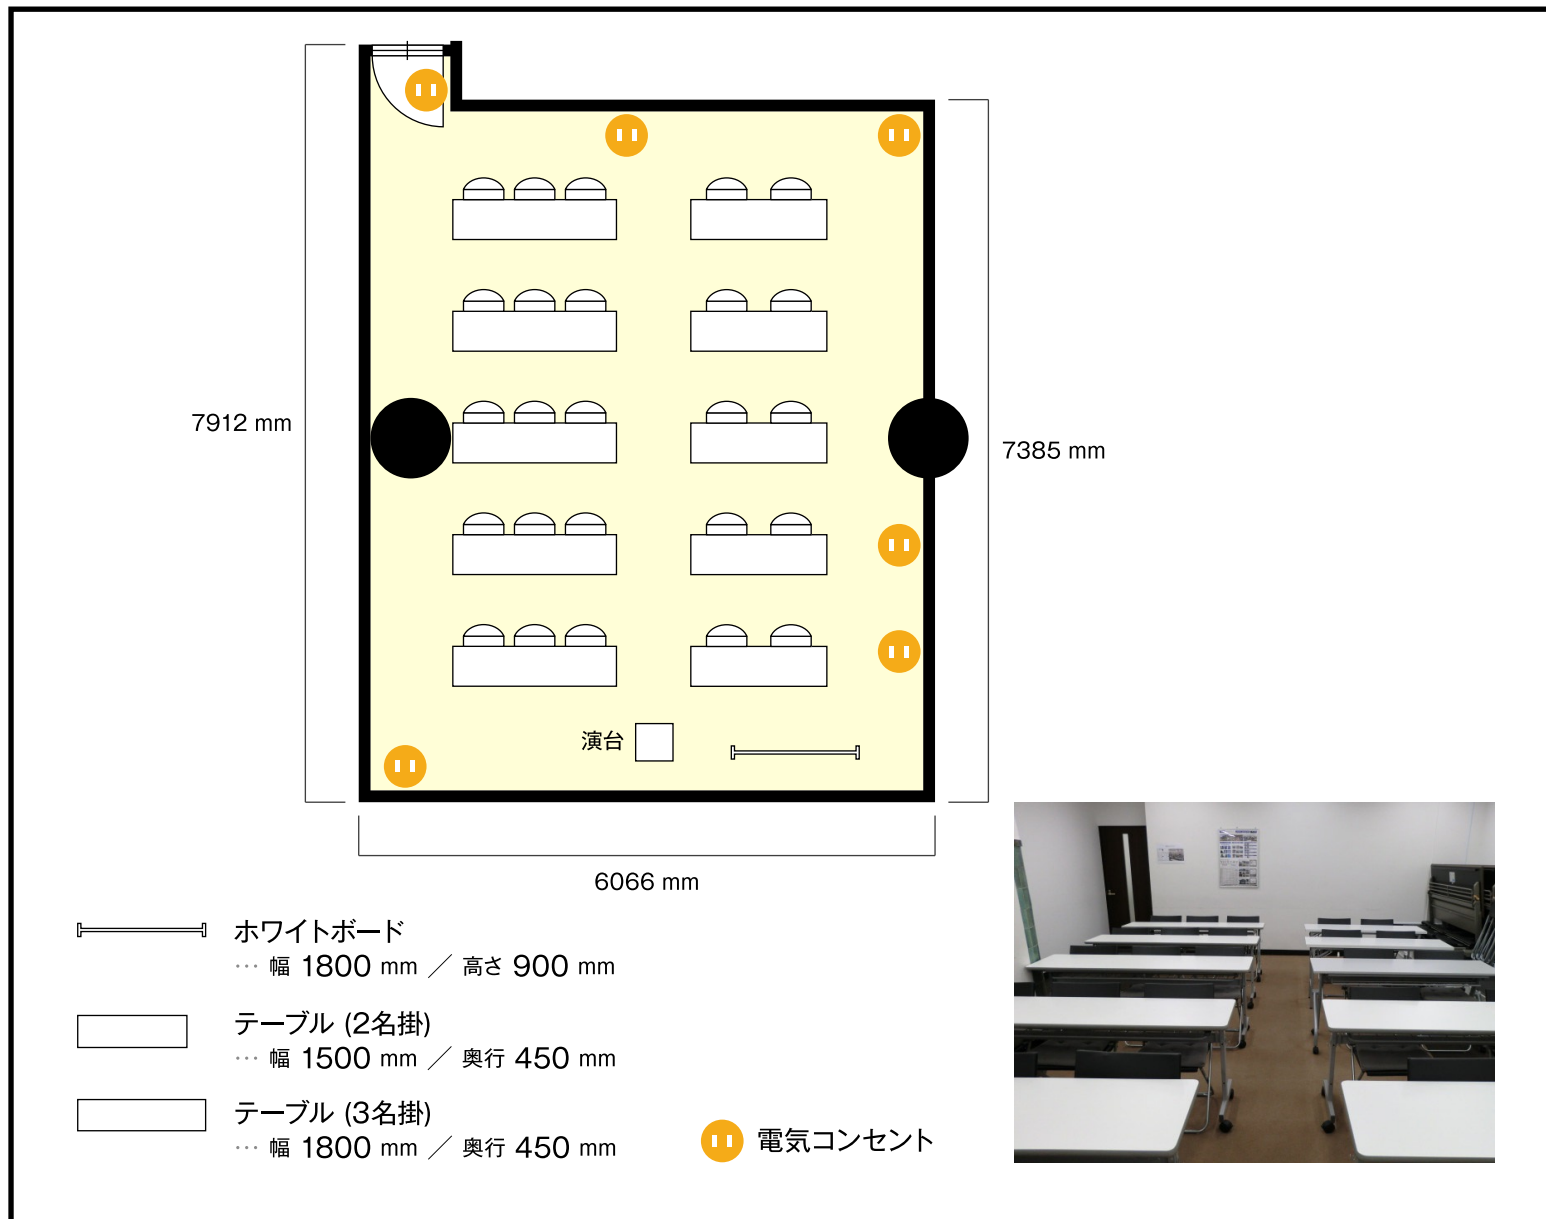

# NSEリアルエステート堂島店

地下1階 C-2室 / スクール

〒530-0047 大阪府大阪市北区西天満2-6-8 堂島ビルディング地下1・1・9階

## 施設情報

面積 38 m<sup>2</sup> (11.5坪)

天井高 2500 mm

ドア開口部 横 800 mm  
縦 2000 mm

## 備考・特記事項

- 受付机も含めての上記利用人数となりますのでご注意ください。
- 天吊りプロジェクターのVGAケーブルは会場前方にあります。長さは5mです。
- スクリーンはございません。プロジェクターをご使用の際は、ホワイトボードに投影してご使用ください。
- 講師席はございませんのでご注意ください。
- 電灯スイッチ・エアコンスイッチは室外共用部にございます。