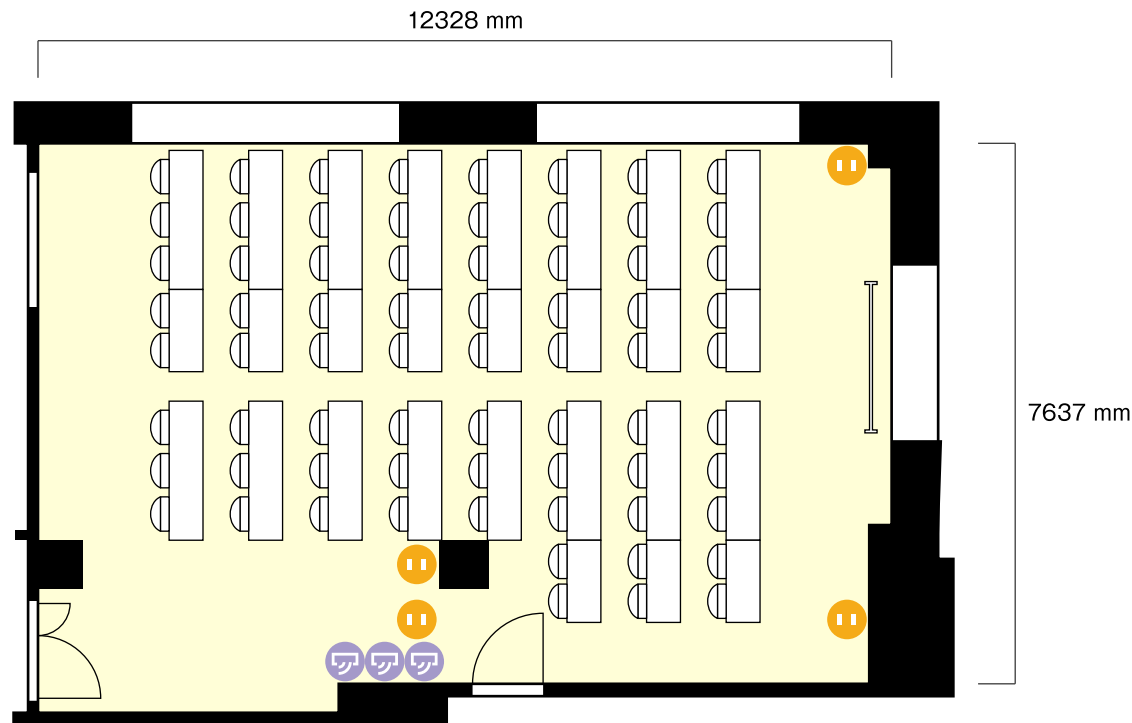

NSEリアルエステート堂島店

9階 D室 / スクール

〒530-0047 大阪府大阪市北区西天満2-6-8 堂島ビルディング地下1・1・9階

- ホワイトボード
… 幅 1810 mm / 高さ 910 mm
- テーブル (2名掛)
… 幅 1200 mm / 奥行 450 mm
- テーブル (3名掛)
… 幅 1800 mm / 奥行 450 mm

- 電気コンセント
- エアコンスイッチ

利用人数 (最大利用人数)

スクール 70名

施設情報

面積 88 m² (26.62坪)

天井高 2507 mm

ドア開口部 横 1450 mm
縦 2200 mm

窓 2箇所

備考・特記事項

- 受付机も含めての上記利用人数となりますのでご注意ください。
- 天吊りプロジェクターのVGAケーブルは会場前方にあります。長さは5mです。
- スクリーンは天吊り式となります。
- 講師席はございませんのでご注意ください。
- 電灯スイッチ・エアコンスイッチは室外共用部にございます。