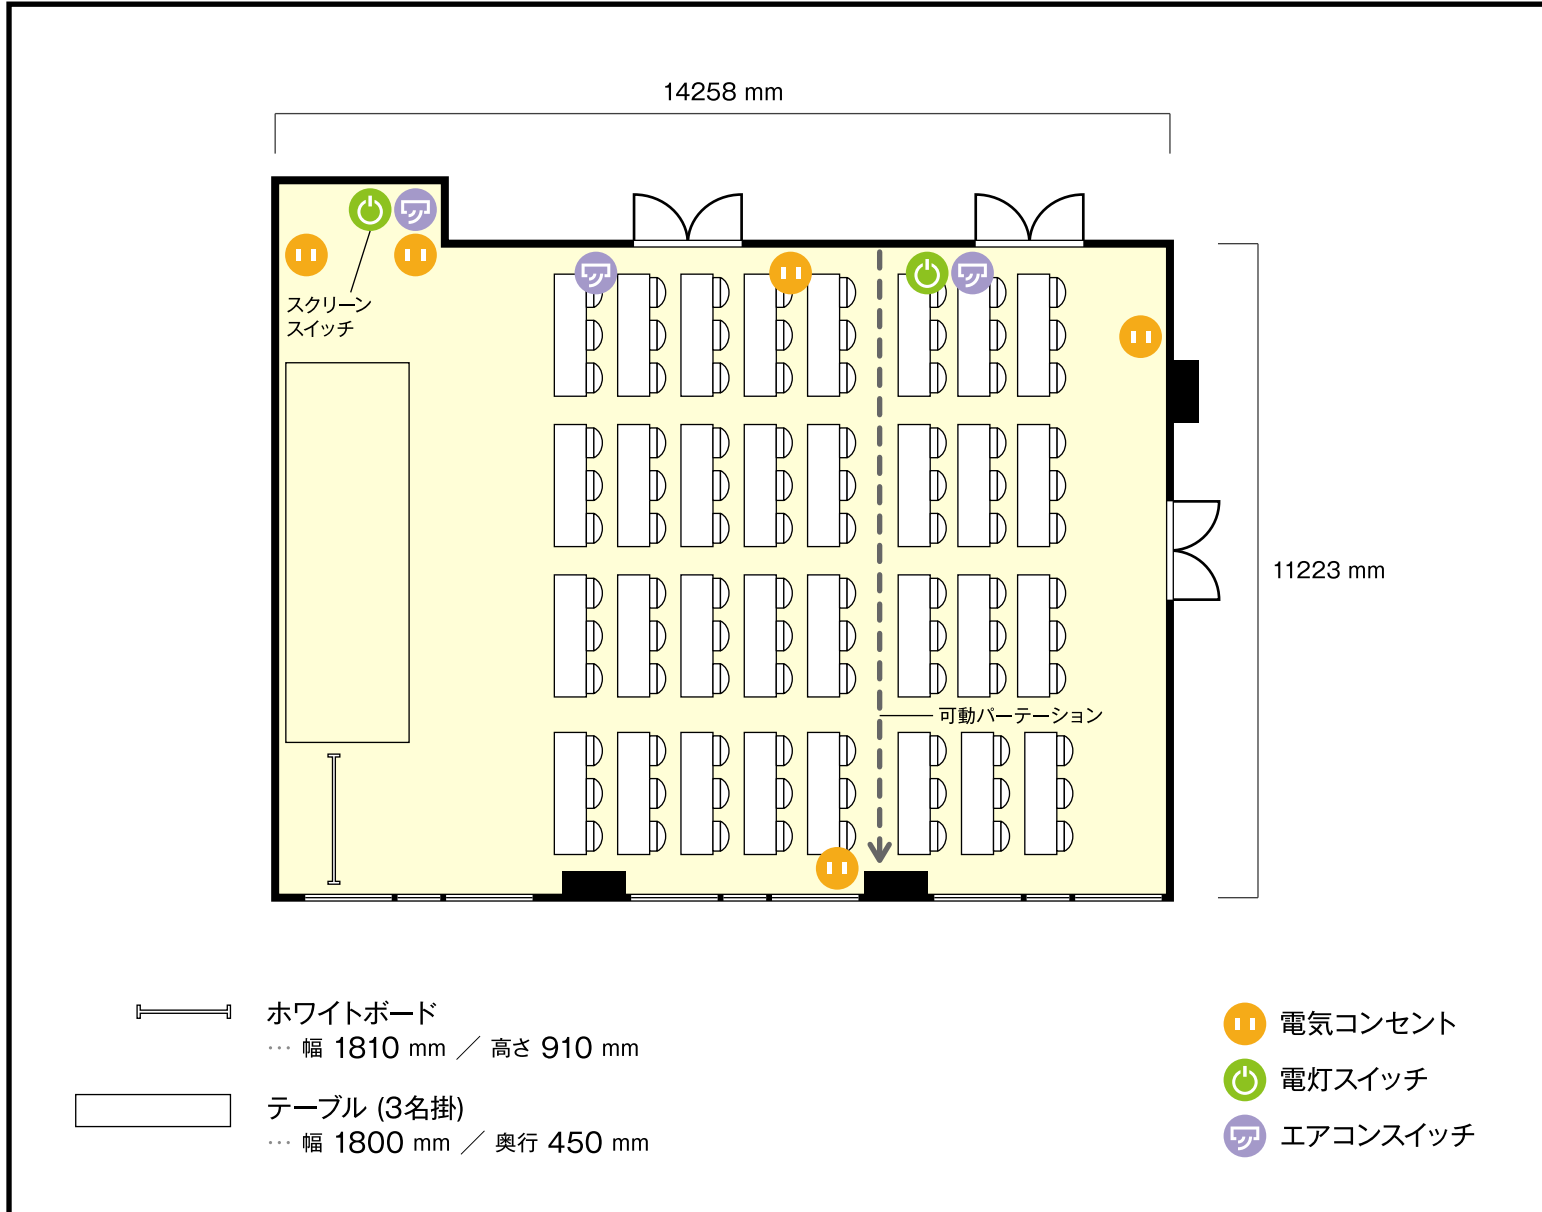

大阪木材会館 西区新町店

6階

大会議室 (中+小会議室) / スクール

〒550-0013 大阪府大阪市西区新町3-6-9 大阪木材会館5・6階

利用人数 (最大利用人数)

スクール 96 (120) 名

施設情報

面積 161.4 m² (48.9坪)

天井高 2938 mm

ドア開口部 横 1610 mm
縦 1970 mm

窓 6 箇所

備考・特記事項

- 最大収容人数は120名様まで可能です。ご希望の際はご予約時にお申し出ください。