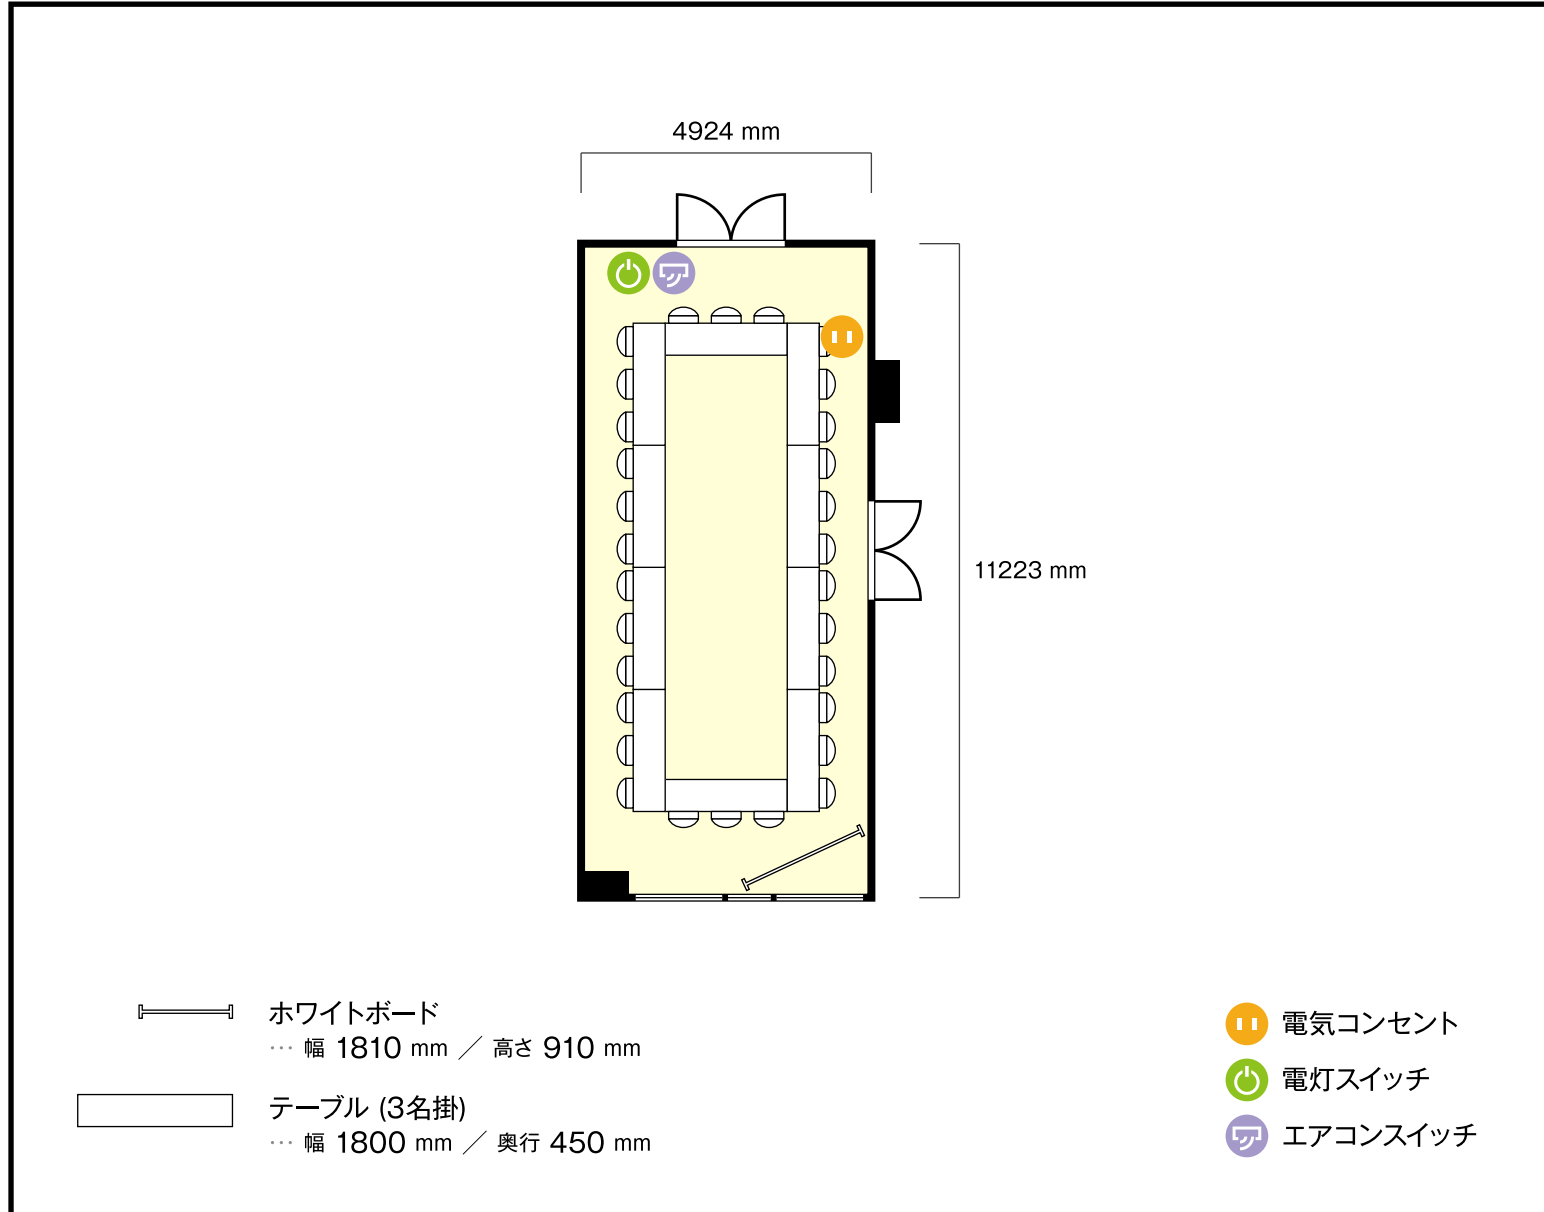

# 大阪木材会館 西区新町店

6階 小会議室 / 口の字

〒550-0013 大阪府大阪市西区新町3-6-9 大阪木材会館5・6階

## 利用人数 (最大利用人数)

口の字 30名

## 施設情報

面積 54.88 m<sup>2</sup> (16.6坪)

天井高 2938 mm

ドア開口部 横 1610 mm  
縦 1970 mm

窓 2箇所