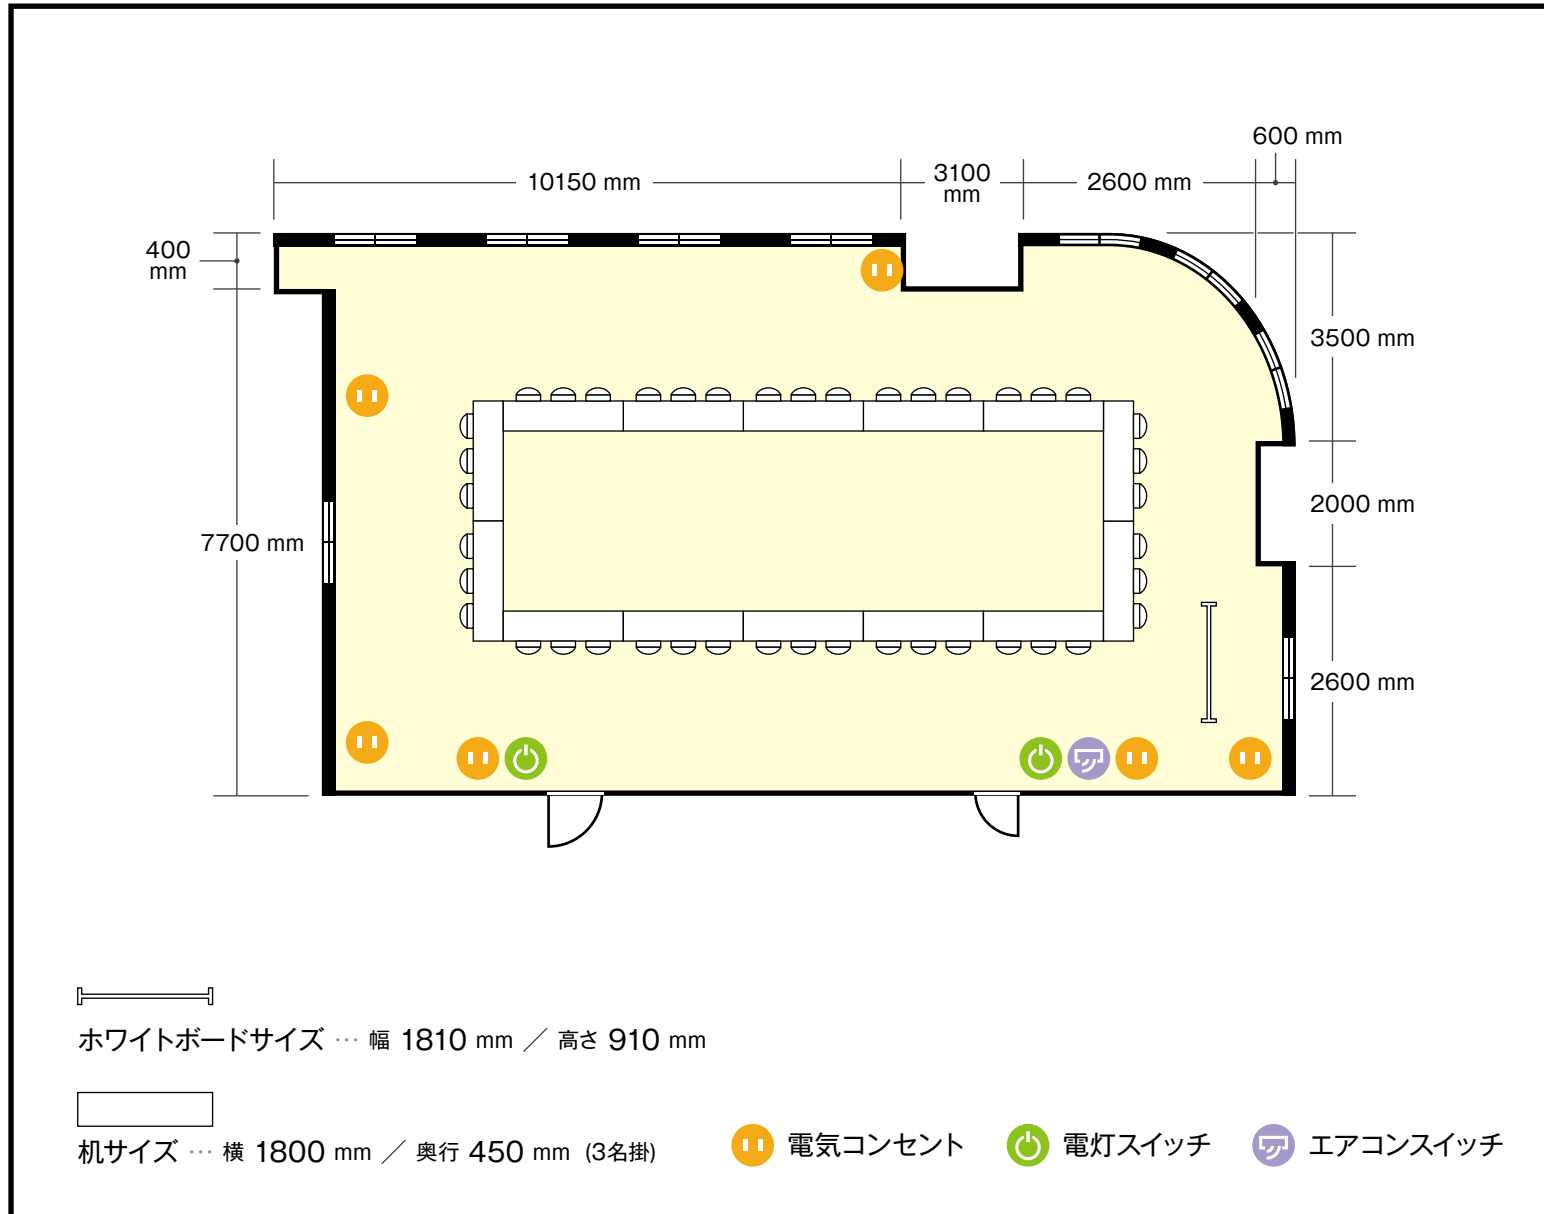

# NS21ビル谷町店

9階 第1会議室(1~45名) / 口の字

〒540-0012 大阪府大阪市中央区谷町3-1-18 NS21ビル

利用人数 (最大利用人数)

口の字 42名

施設情報

面積 122㎡

天井高 3300 mm

ドア開口部 横 900 mm  
縦 2450 mm

窓 9箇所