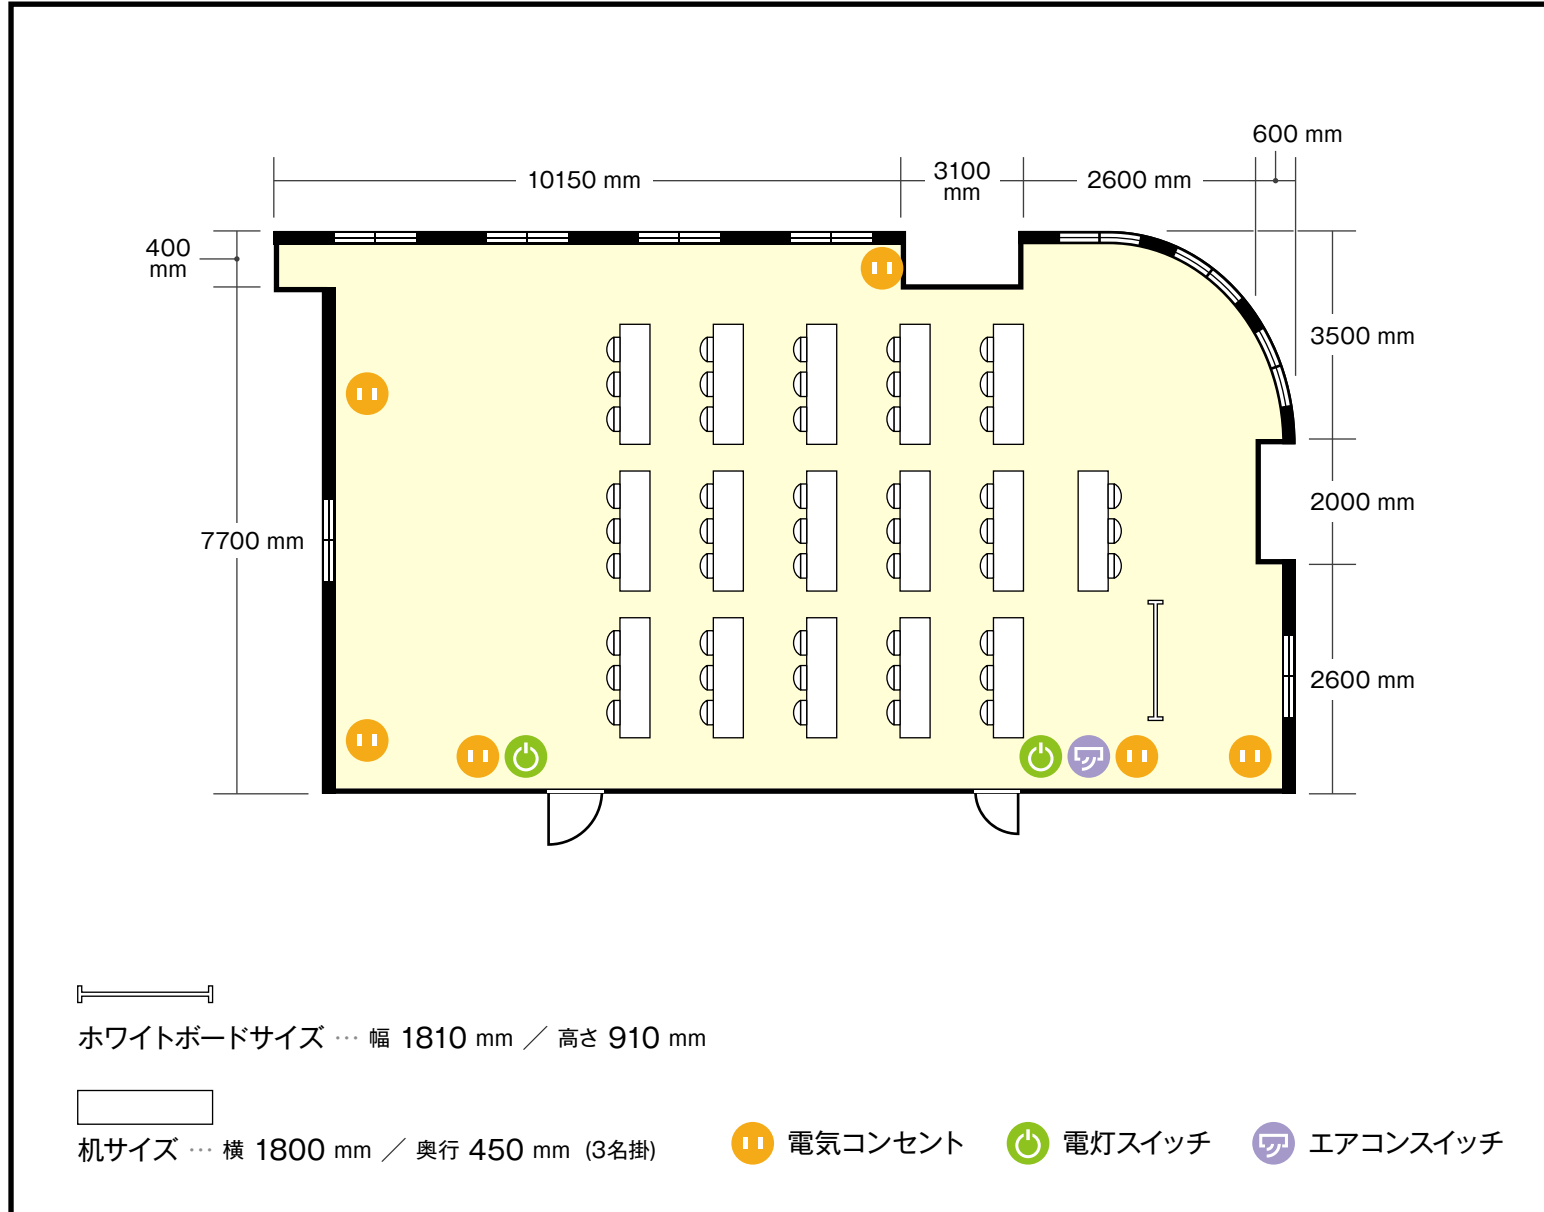

NS21ビル谷町店

9階 第1会議室（1～45名）／スクール

〒540-0012 大阪府大阪市中央区谷町3-1-18 NS21ビル

利用人数 (最大利用人数)

スクール 45名

施設情報

面積 122㎡

天井高 3300 mm

ドア開口部 横 900 mm
縦 2450 mm

窓 9箇所