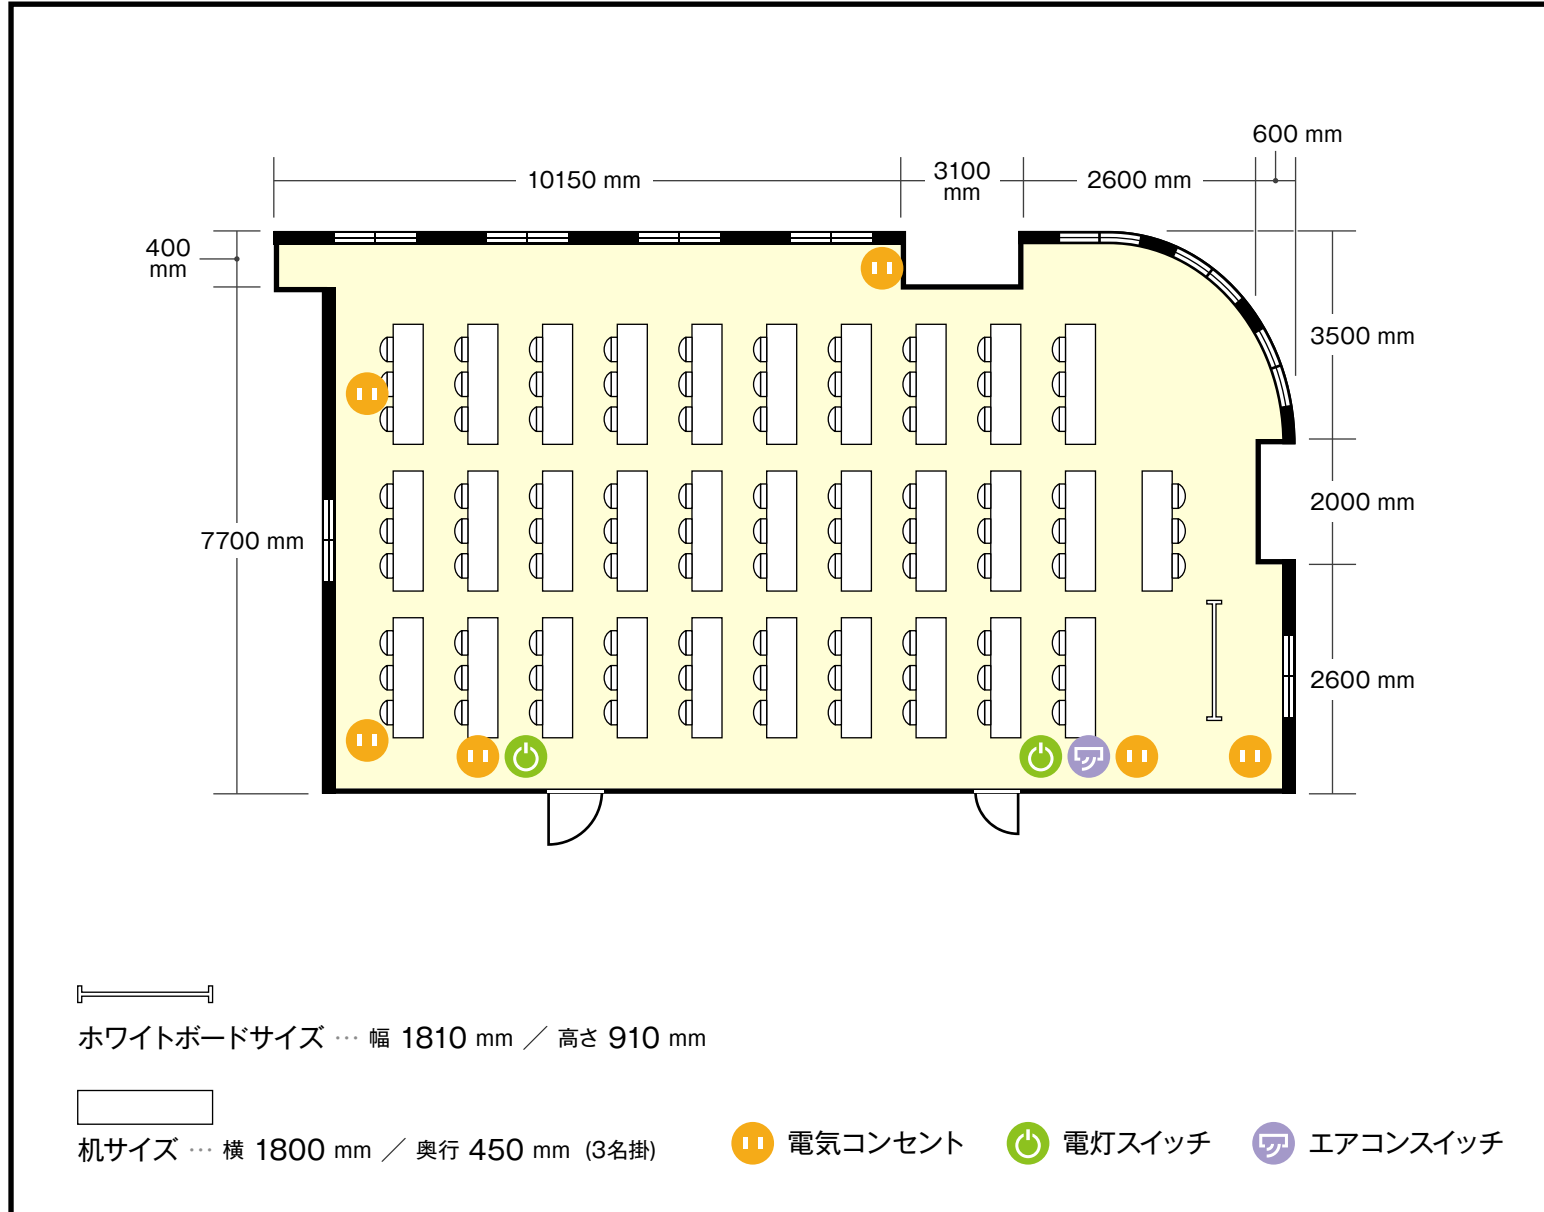

NS21ビル谷町店

9階 第1会議室(46~90名) / スクール

〒540-0012 大阪府大阪市中央区谷町3-1-18 NS21ビル

利用人数 (最大利用人数)

スクール 90名

施設情報

面積 122㎡

天井高 3300mm

ドア開口部 横 900mm
縦 2450mm

窓 9箇所