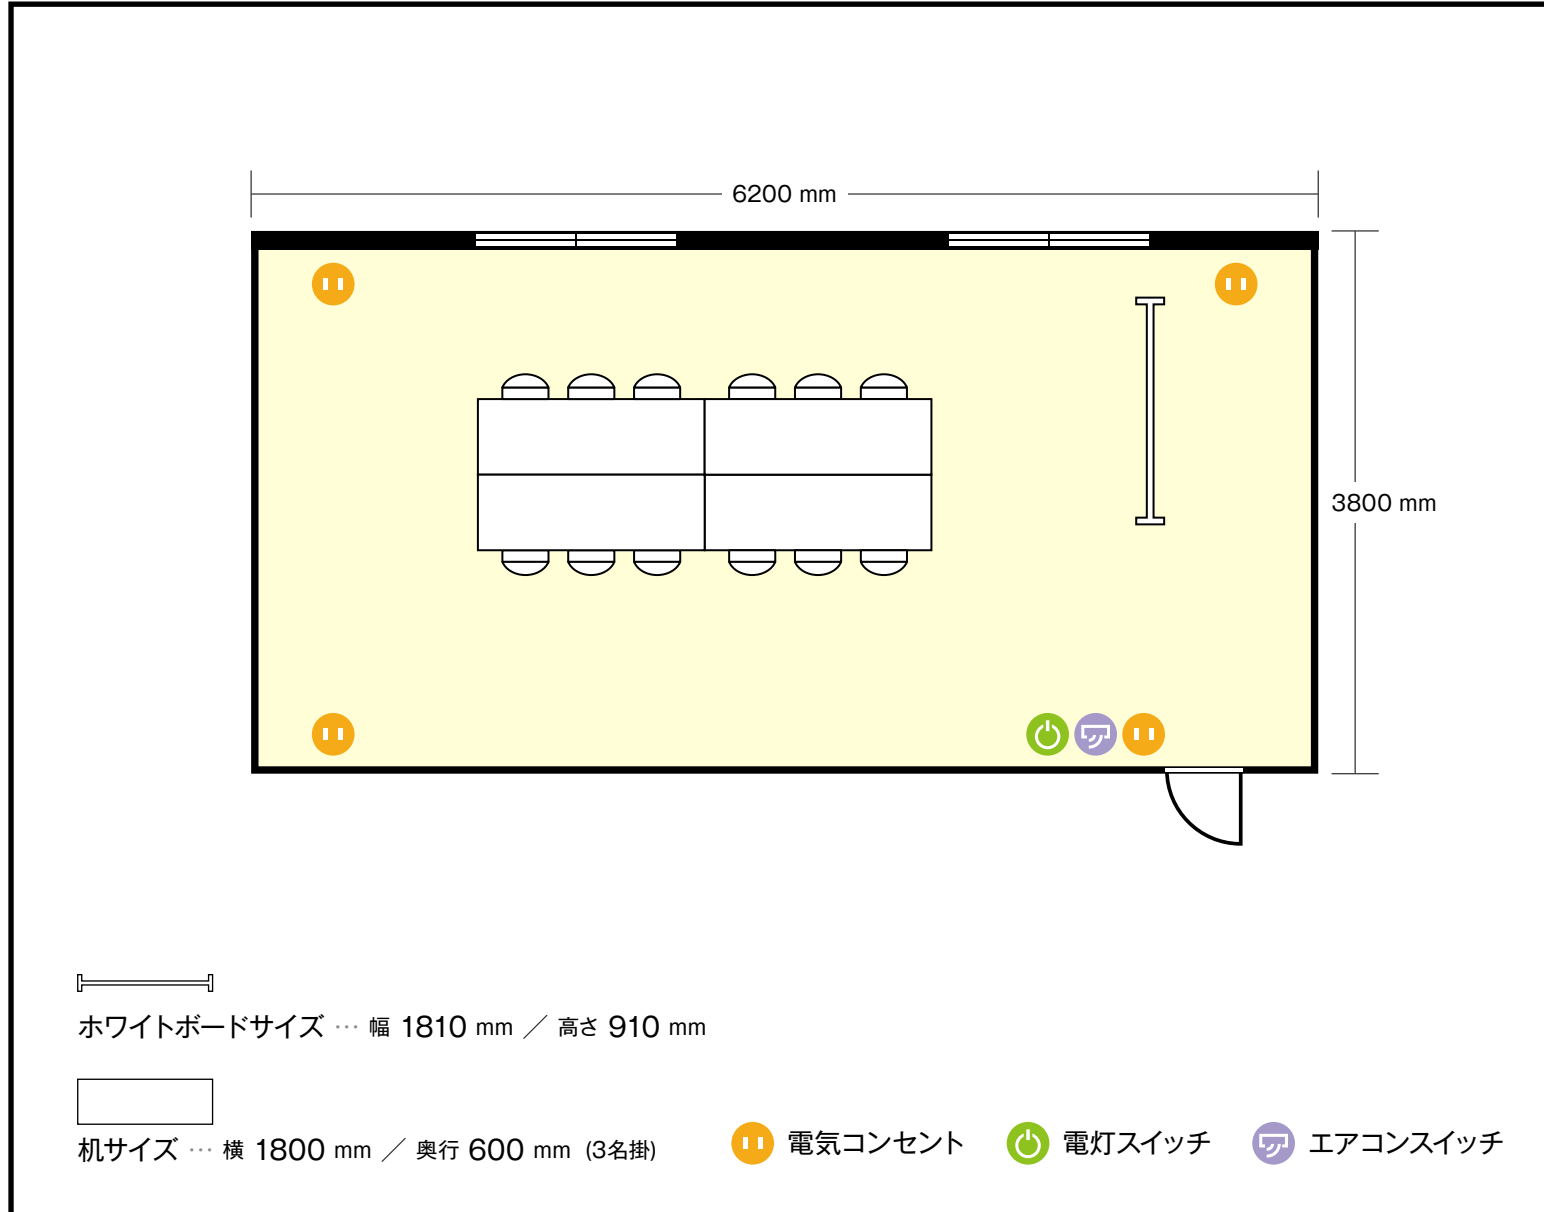

# NS21ビル谷町店

9階 第2会議室 / 口の字

〒540-0012 大阪府大阪市中央区谷町3-1-18 NS21ビル

## 利用人数 (最大利用人数)

口の字 12名

## 施設情報

面積 22㎡

天井高 3300 mm

ドア開口部 横 900 mm  
縦 2450 mm

窓 2箇所