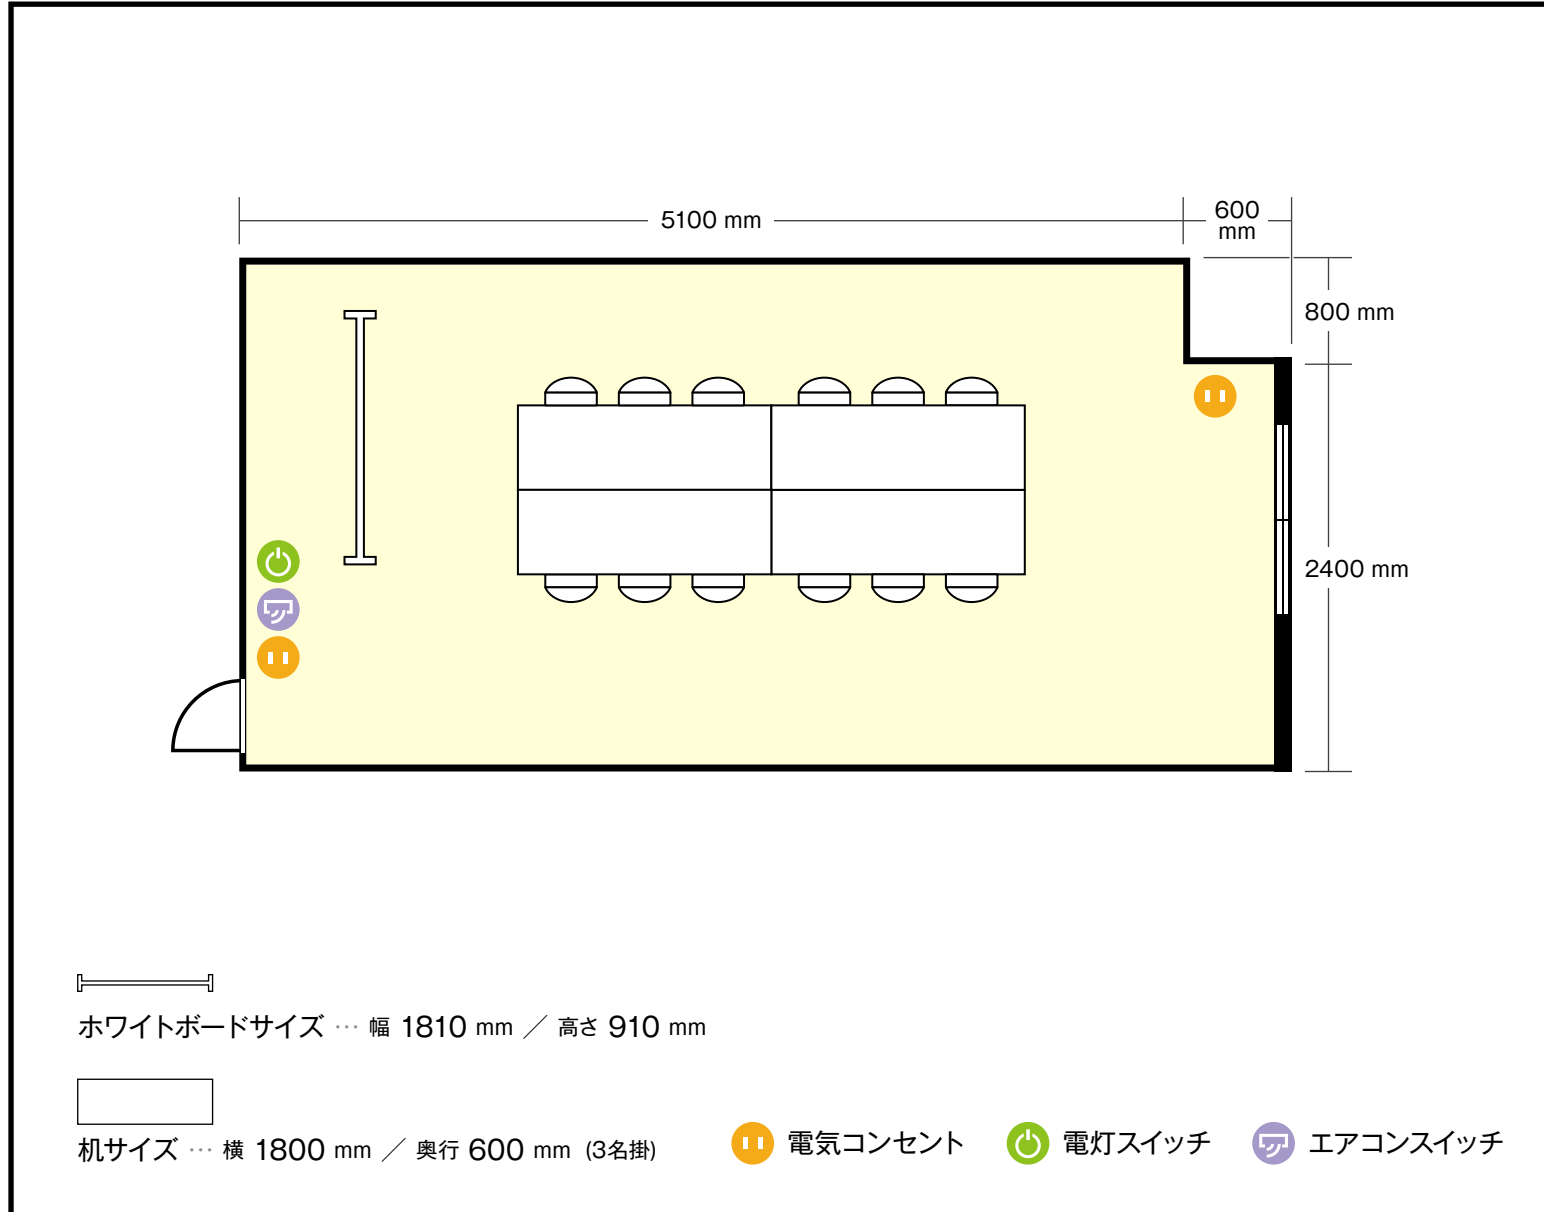

NS21ビル谷町店

9階 第3会議室 / 口の字

〒540-0012 大阪府大阪市中央区谷町3-1-18 NS21ビル

利用人数 (最大利用人数)

口の字 12名

施設情報

面積 18㎡

天井高 3300 mm

ドア開口部 横 900 mm
縦 2450 mm

窓 1箇所