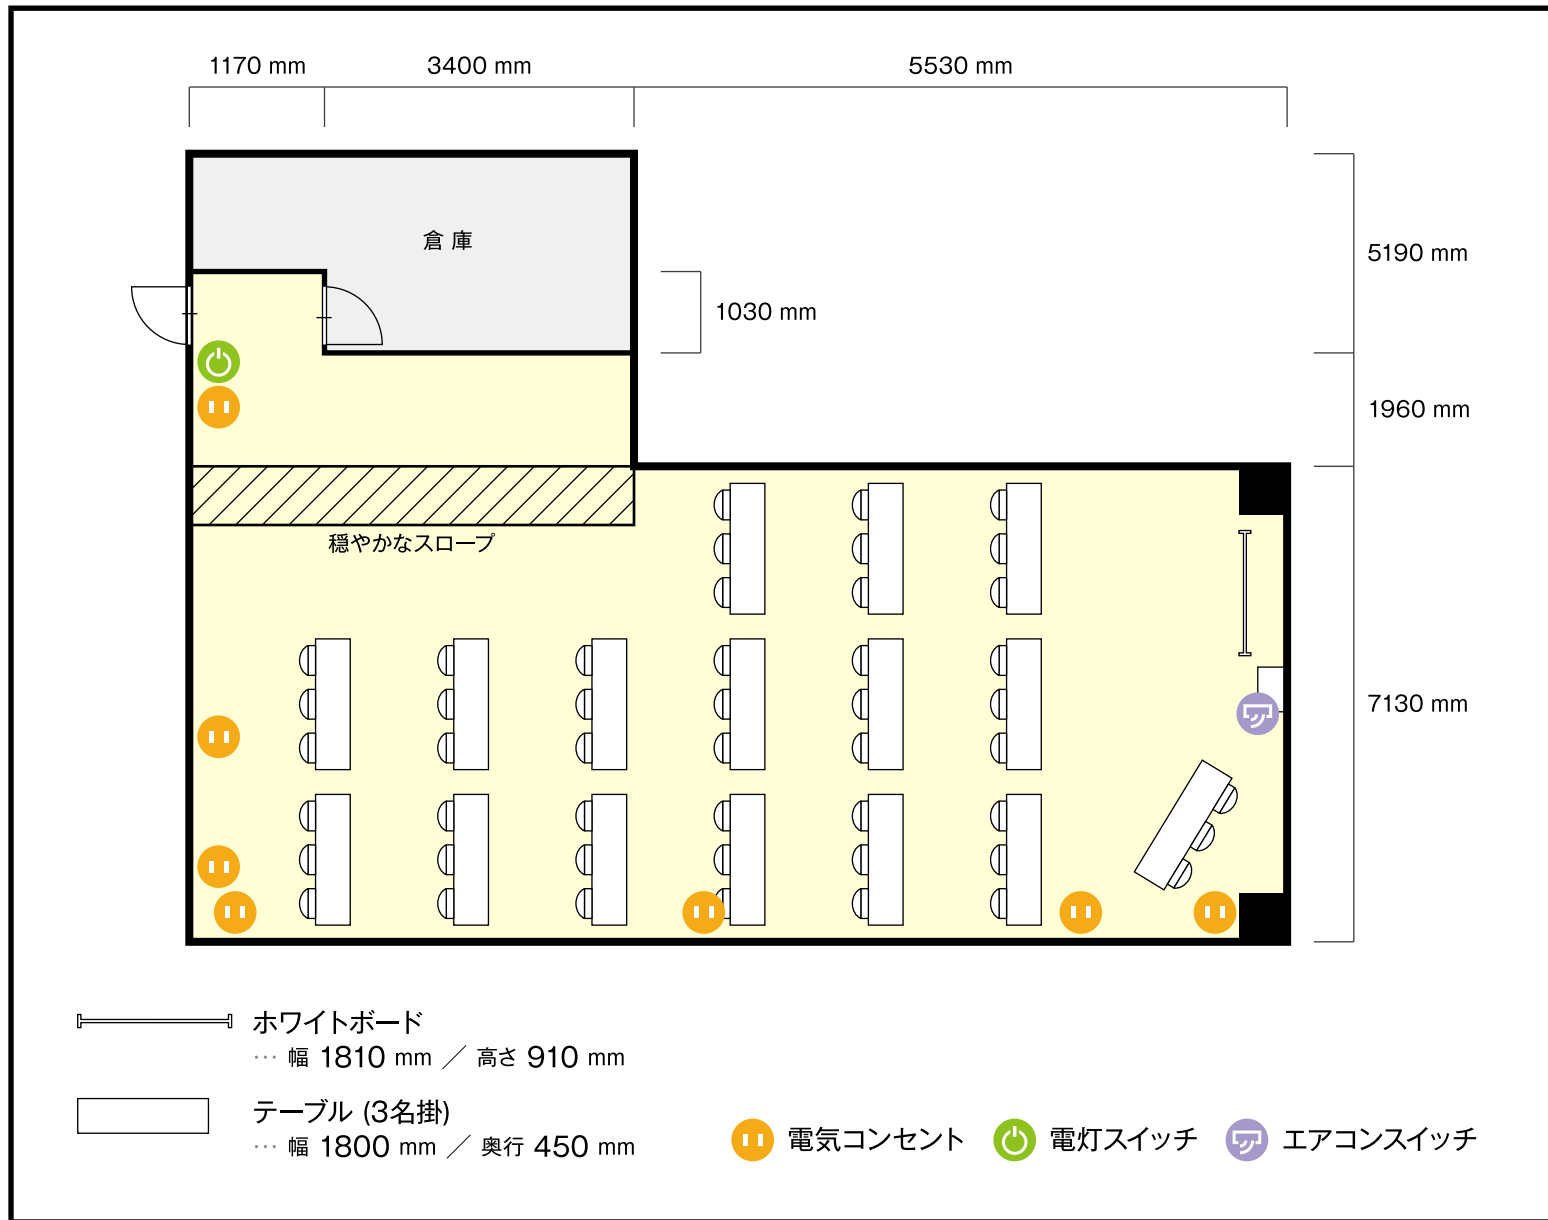

# 新日本ビル梅田店

5階

第1会議室(31~45名) / スクール

〒530-0015 大阪府大阪市北区中崎西4-3-27 新日本ビル5階

## 利用人数 (最大利用人数)

スクール 45名

## 施設情報

面積 99㎡

天井高 2375mm

ドア開口部 横 770mm  
縦 1900mm