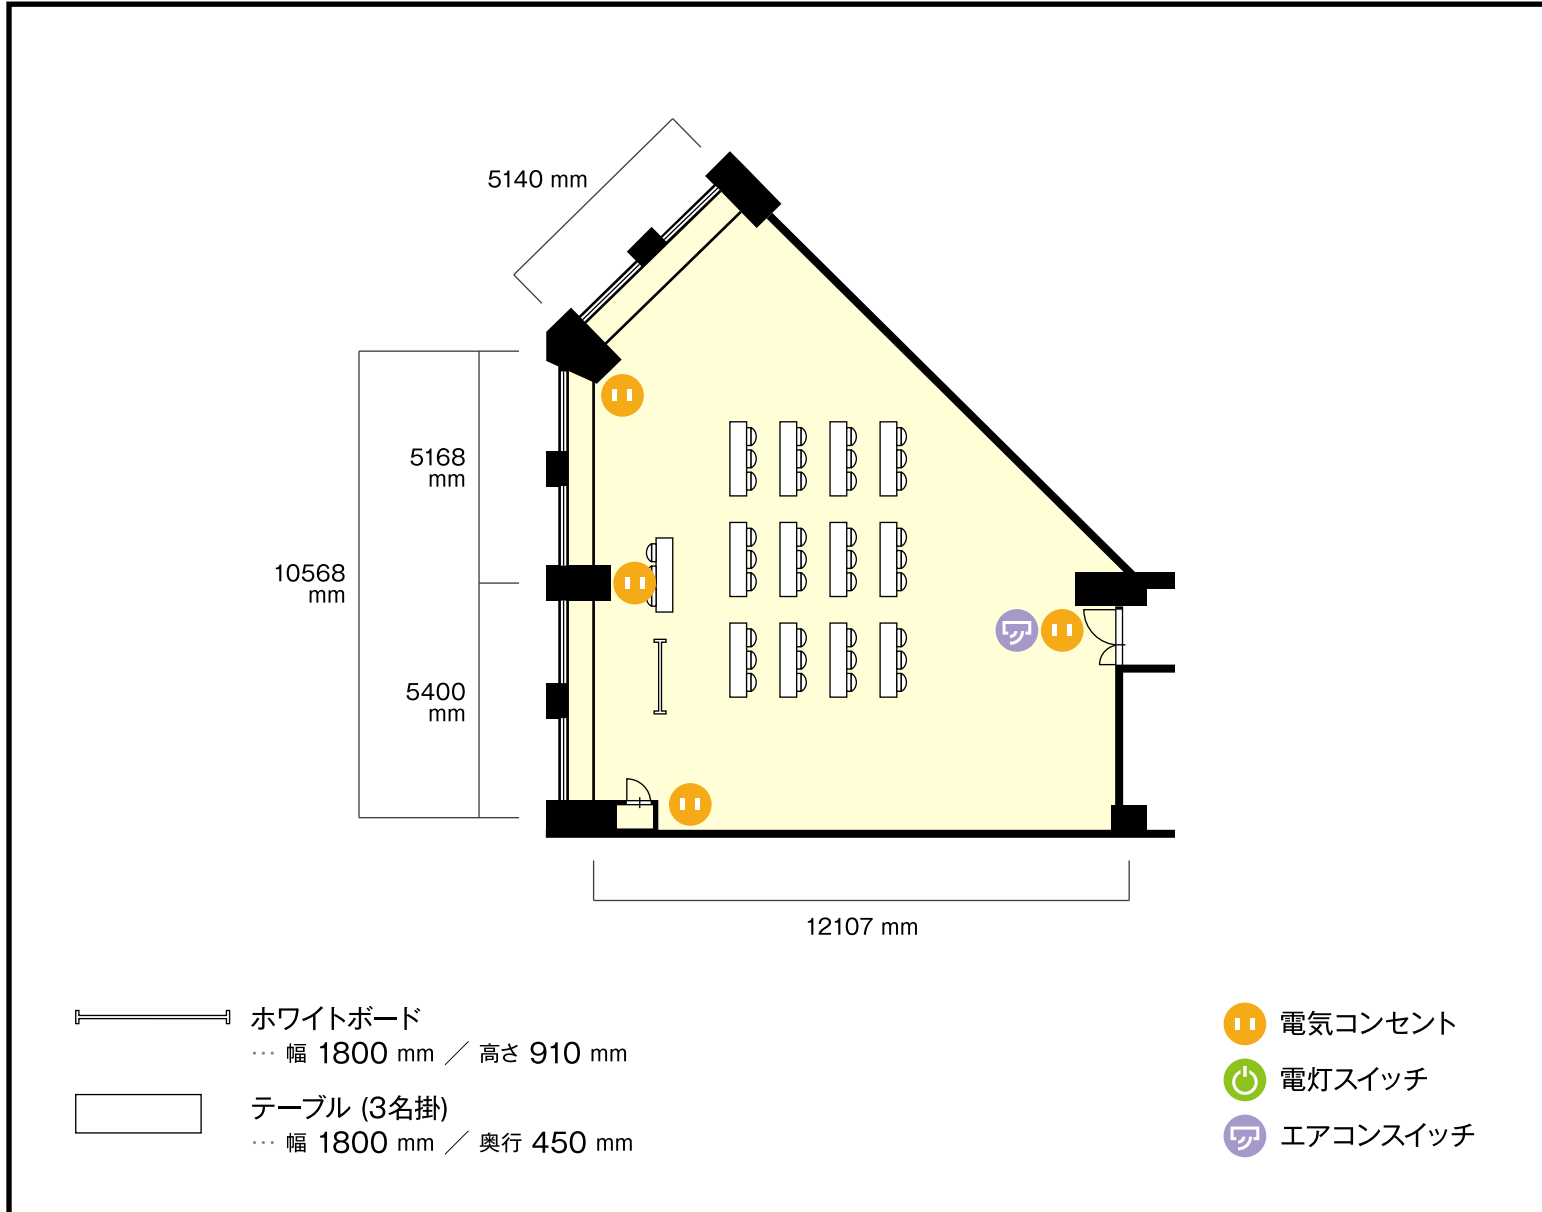

ピカソ日本一ビル日本橋駅前店

4階 第1会議室 (1~36名) / スクール

〒542-0012 大阪府大阪市中央区日本橋1-17-17 ピカソ日本一ビル4階

利用人数 (最大利用人数)

スクール 36名

施設情報

面積 147.2 m² (44.54坪)

天井高 2545 mm

ドア開口部 横 1200 mm
縦 2100 mm

窓 6箇所