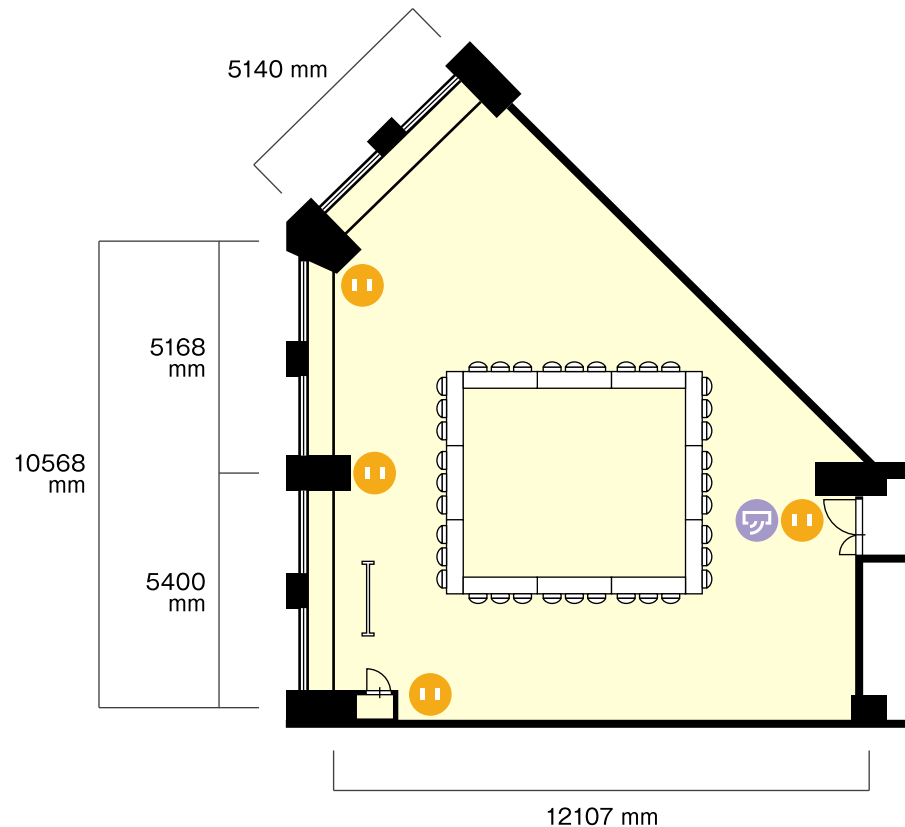

ピカソ日本一ビル日本橋駅前店

4階

第1会議室 (1~36名) / 口の字

〒542-0012 大阪府大阪市中央区日本橋1-17-17 ピカソ日本一ビル4階

—||— ホワイトボード
… 幅 1800 mm / 高さ 910 mm

□ テーブル (3名掛)
… 幅 1800 mm / 奥行 450 mm

⏏ 電気コンセント

⏻ 電灯スイッチ

🌬 エアコンスイッチ

利用人数 (最大利用人数)

口の字 36名

施設情報

面積 147.2 m² (44.54坪)

天井高 2545 mm

ドア開口部 横 1200 mm
縦 2100 mm

窓 6箇所