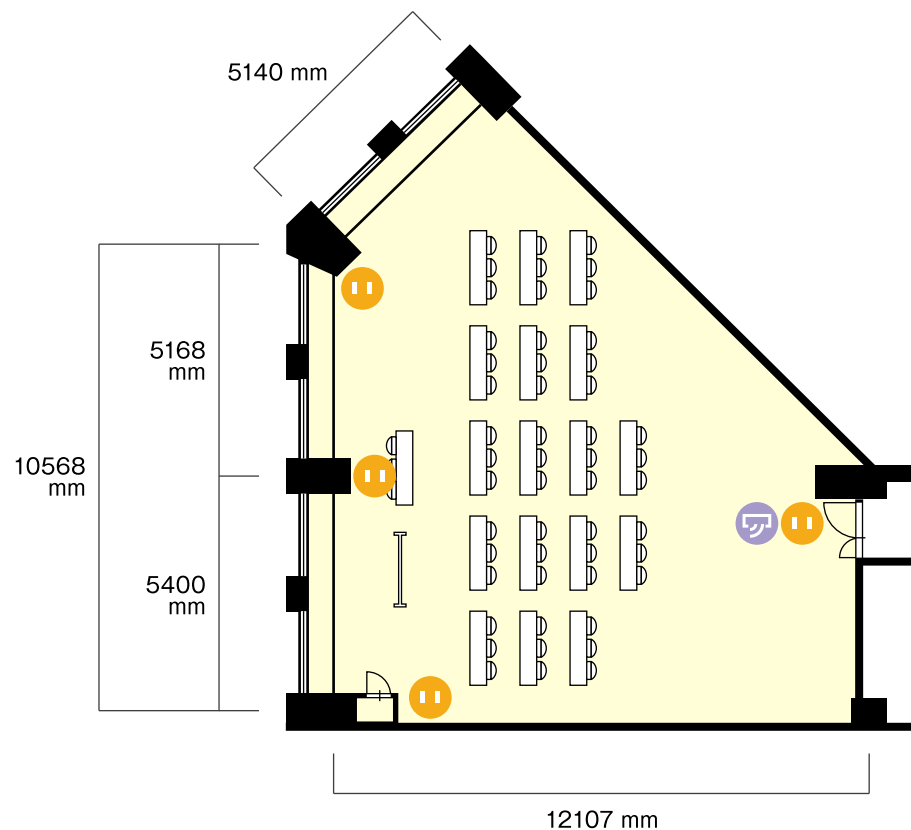

# ピカソ日本一ビル日本橋駅前店

4階

第1会議室 (37~51名) / スクール

〒542-0012 大阪府大阪市中央区日本橋1-17-17 ピカソ日本一ビル4階

- ||— ホワイトボード  
… 幅 1800 mm / 高さ 910 mm
- テーブル (3名掛)  
… 幅 1800 mm / 奥行 450 mm

- ⏻ 電気コンセント
- 🔌 電灯スイッチ
- 🌀 エアコンスイッチ

## 施設情報

面積 147.2 m<sup>2</sup> (44.54坪)

天井高 2545 mm

ドア開口部 横 1200 mm  
縦 2100 mm

窓 6箇所