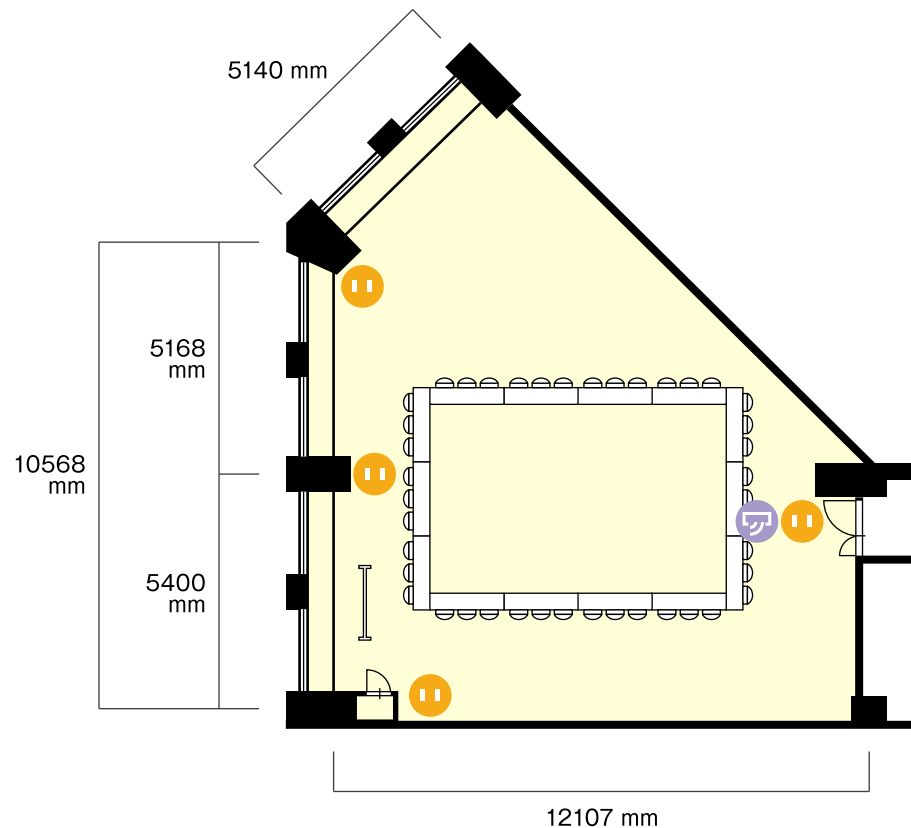

ピカソ日本一ビル日本橋駅前店

4階

第1会議室 (37~51名) / 口の字

〒542-0012 大阪府大阪市中央区日本橋1-17-17 ピカソ日本一ビル4階

- ||— ホワイトボード
… 幅 1800 mm / 高さ 910 mm
- テーブル (3名掛)
… 幅 1800 mm / 奥行 450 mm

- ⏏ 電気コンセント
- ⏻ 電灯スイッチ
- 🌬 エアコンスイッチ

利用人数 (最大利用人数)

口の字 42名

施設情報

面積 147.2 m² (44.54坪)

天井高 2545 mm

ドア開口部 横 1200 mm
縦 2100 mm

窓 6箇所