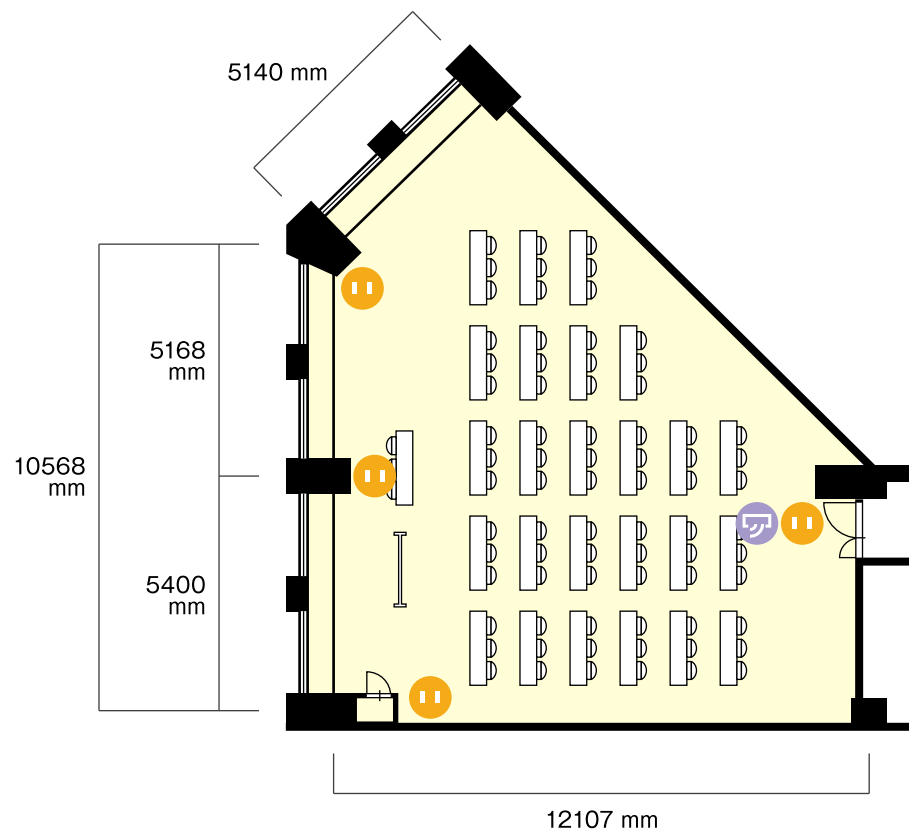

ピカソ日本一ビル日本橋駅前店

4階 第1会議室 (52~75名) / スクール

〒542-0012 大阪府大阪市中央区日本橋1-17-17 ピカソ日本一ビル4階

利用人数 (最大利用人数)

スクール 75名

施設情報

面積 147.2 m² (44.54坪)

天井高 2545 mm

ドア開口部 横 1200 mm
縦 2100 mm

窓 6箇所

- ||— ホワイトボード
… 幅 1800 mm / 高さ 910 mm
- テーブル (3名掛)
… 幅 1800 mm / 奥行 450 mm

- ⏻ 電気コンセント
- 🔌 電灯スイッチ
- 🌀 エアコンスイッチ