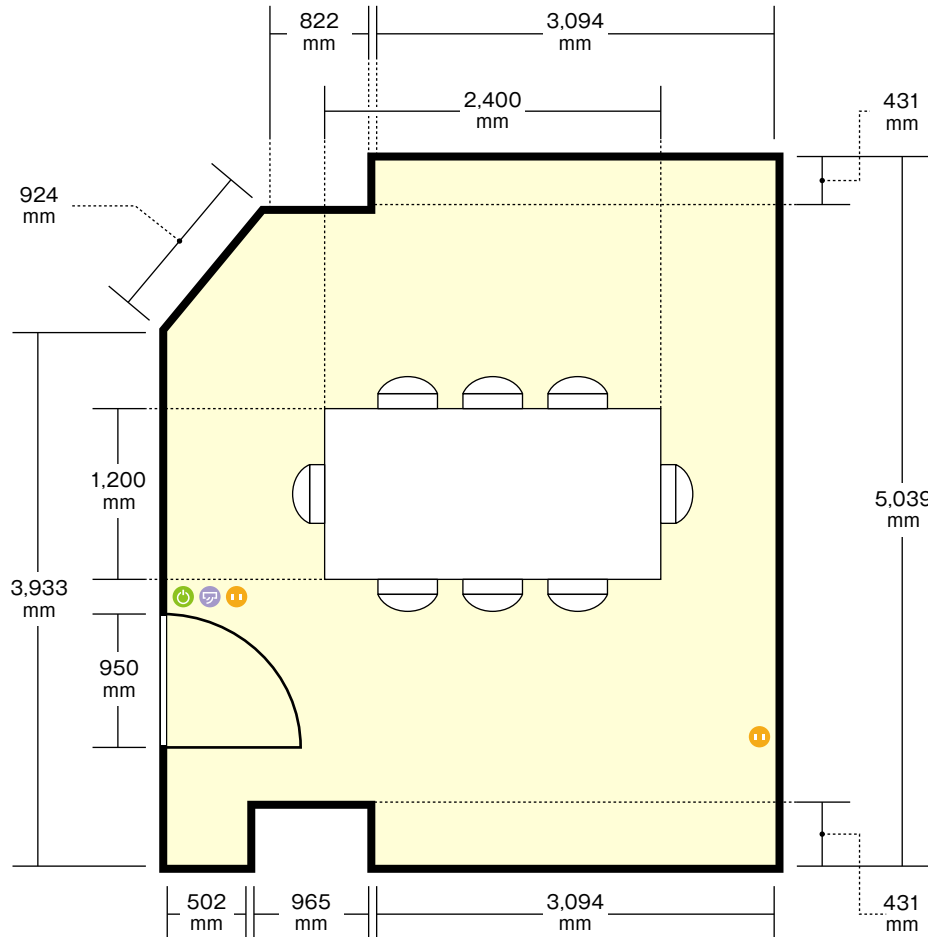

6階 第2会議室 / 口の字

〒542-0012 大阪府大阪市中央区日本橋1-17-17 ピカソ日本一ビル

利用人数 (最大利用人数)

口の字 8名

施設情報

面積 21.7 m²

天井高 2,535 mm
(一部2,235 mm)

ドア開口部 横 880 mm
縦 2,000 mm

電気コンセント 電灯スイッチ エアコンスイッチ