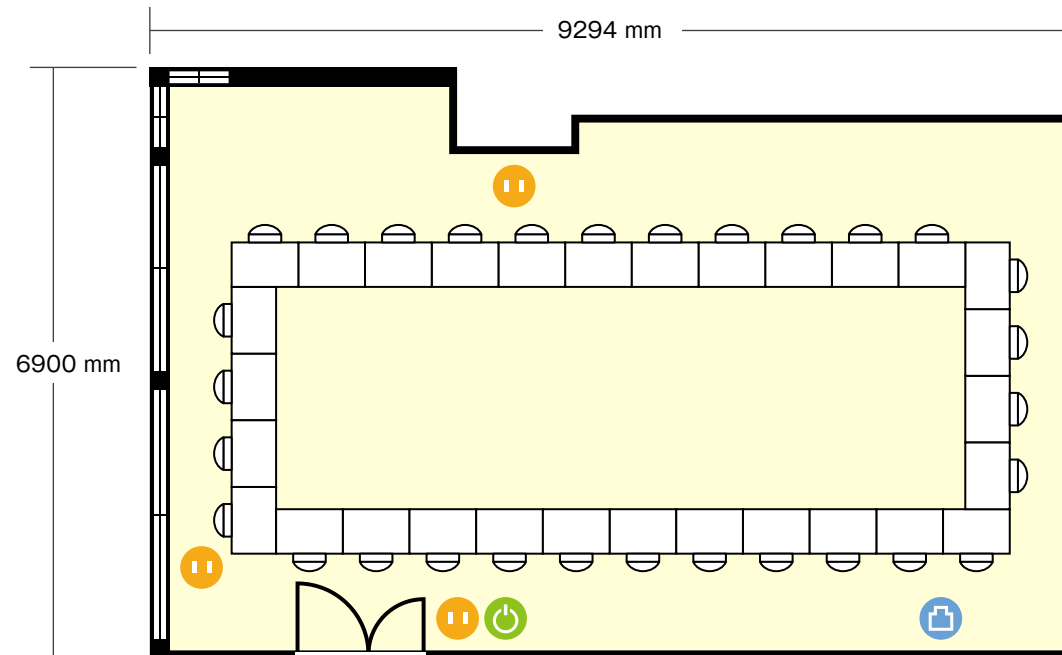

ツイン21MIDタワー会議室

4階

1会議室 / 口の字

〒540-0001 大阪府大阪市中央区城見2-1-61 ツイン21MIDタワー

電気コンセント 電灯スイッチ LANコンセント

利用人数 (最大利用人数)

口の字 30名

施設情報

面積 58㎡

天井高 2700 mm

ドア開口部 横 1350 mm
縦 2380 mm

窓 4箇所