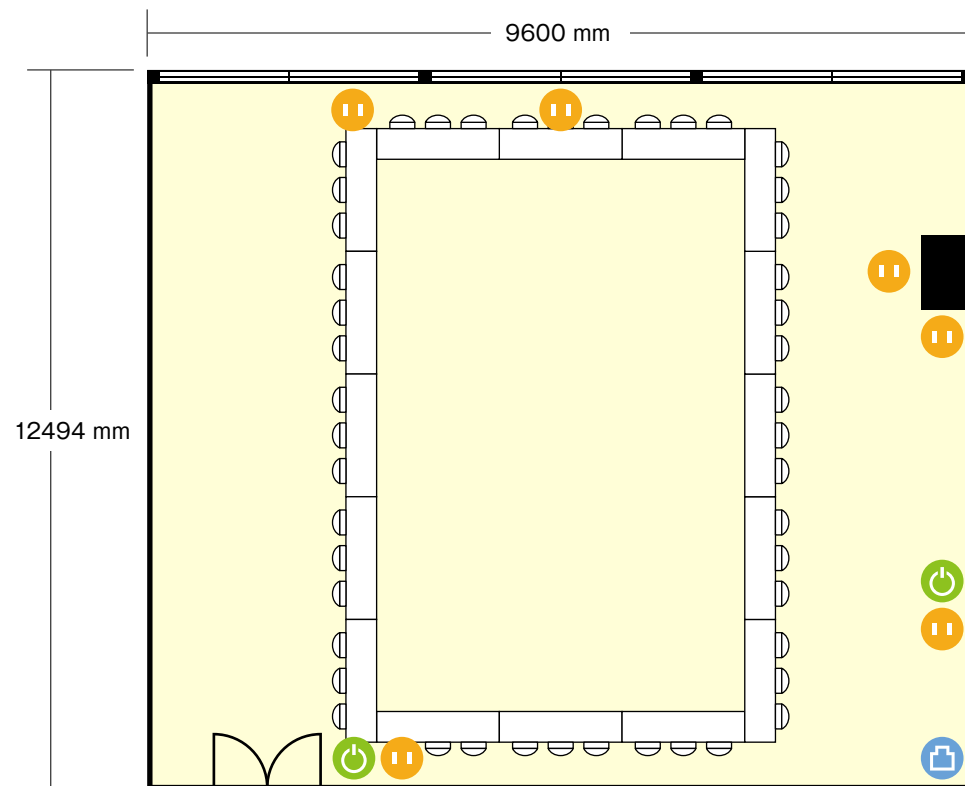

ツイン21MIDタワー会議室

4階

2会議室 / 口の字

〒540-0001 大阪府大阪市中央区城見2-1-61 ツイン21MIDタワー

電気コンセント 電灯スイッチ LANコンセント

利用人数 (最大利用人数)

口の字 48名

施設情報

面積 116㎡

天井高 2700mm

ドア開口部 横 1600mm
縦 2100mm

窓 3箇所

2会議室 (口の字)