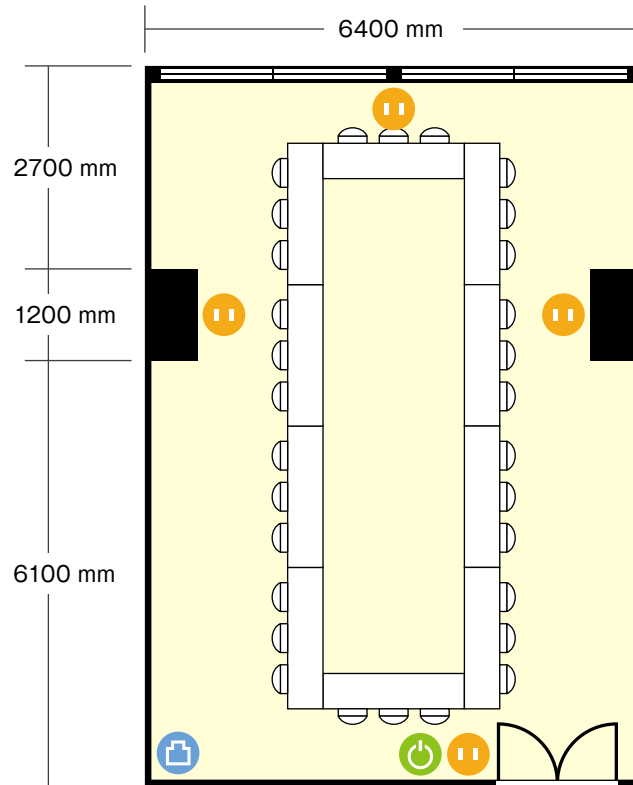

ツイン21MIDタワー会議室

4階

3会議室 / 口の字

〒540-0001 大阪府大阪市中央区城見2-1-61 ツイン21MIDタワー

電気コンセント 電灯スイッチ LANコンセント

利用人数 (最大利用人数)

口の字 30名

施設情報

面積 62㎡

天井高 2700 mm

ドア開口部 横 3100 mm
縦 1240 mm

窓 2箇所