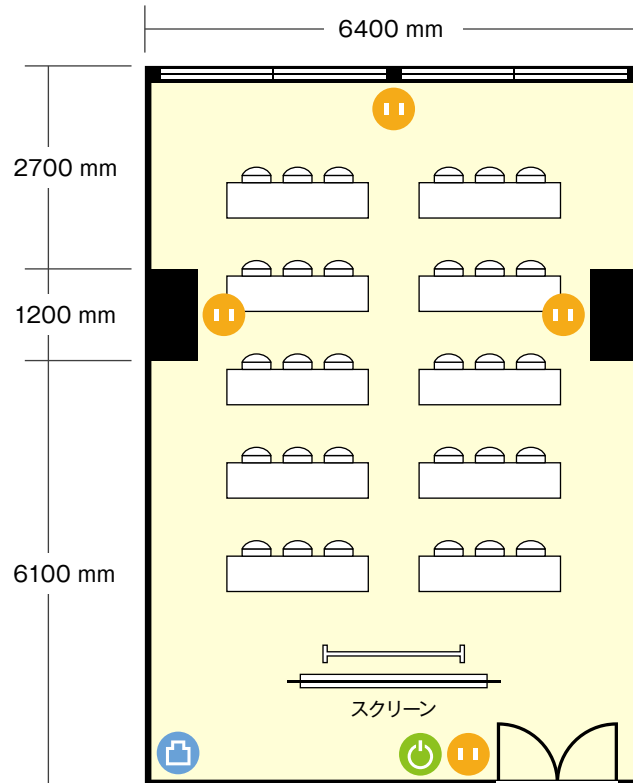

ツイン21MIDタワー会議室

4階

3会議室 / スクール

〒540-0001 大阪府大阪市中央区城見2-1-61 ツイン21MIDタワー

電気コンセント 電灯スイッチ LANコンセント

利用人数 (最大利用人数)

スクール 30名

施設情報

面積 62㎡

天井高 2700mm

ドア開口部 横 3100mm
縦 1240mm

窓 2箇所

3会議室 (スクール)