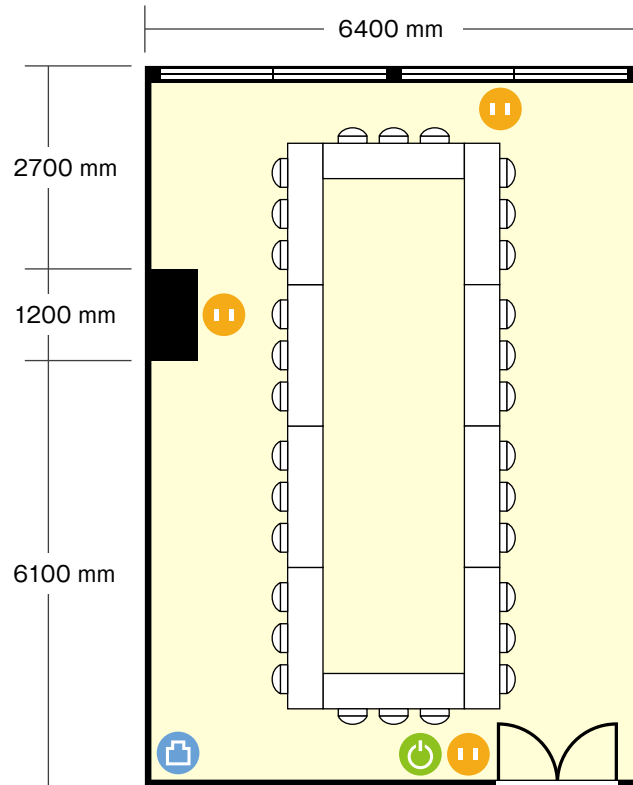

ツイン21MIDタワー会議室

4階

4会議室 / 口の字

〒540-0001 大阪府大阪市中央区城見2-1-61 ツイン21MIDタワー

電気コンセント 電灯スイッチ LANコンセント

利用人数 (最大利用人数)

口の字 30名

施設情報

面積 63㎡

天井高 2700mm

ドア開口部 横 3100mm
縦 1240mm

窓 2箇所

4会議室(口の字)