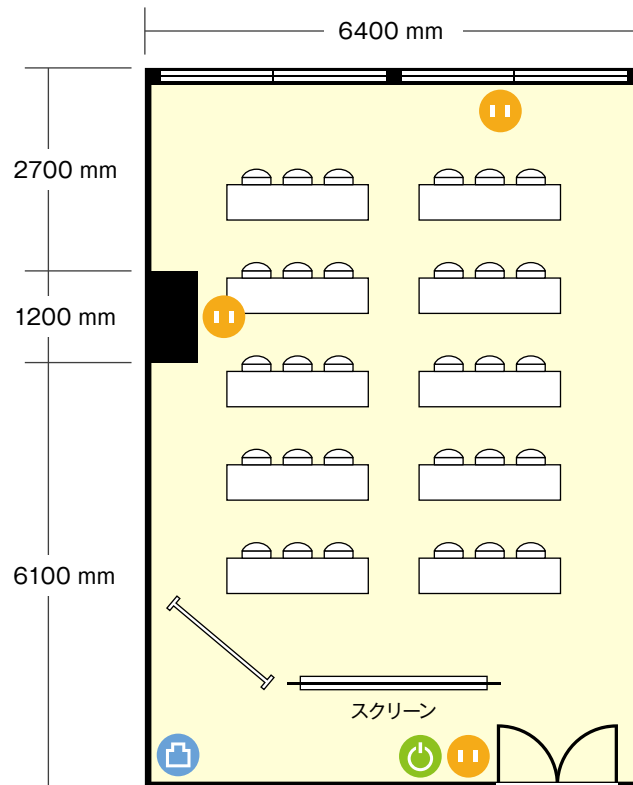

ツイン21MIDタワー会議室

4階

4会議室 / スクール

〒540-0001 大阪府大阪市中央区城見2-1-61 ツイン21MIDタワー

電気コンセント 電灯スイッチ LANコンセント

利用人数 (最大利用人数)

スクール 30名

施設情報

面積 63㎡

天井高 2700mm

ドア開口部 横 3100mm
縦 1240mm

窓 2箇所

4会議室 (スクール)