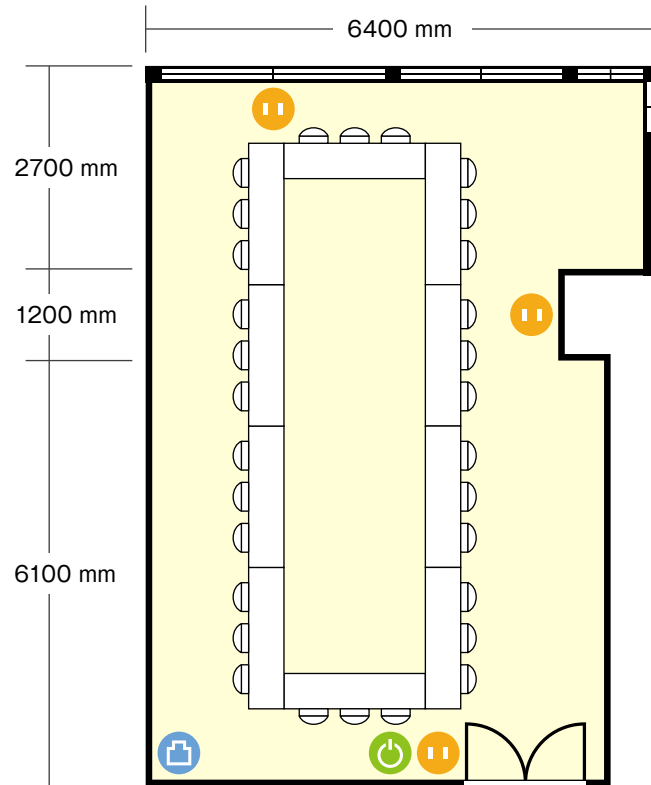

ツイン21MIDタワー会議室

4階

5会議室 / 口の字

〒540-0001 大阪府大阪市中央区城見2-1-61 ツイン21MIDタワー

電気コンセント 電灯スイッチ LANコンセント

利用人数 (最大利用人数)

口の字 30名

施設情報

面積 65㎡

天井高 2700mm

ドア開口部 横 3100mm
縦 1240mm

窓 4箇所

5会議室(口の字)