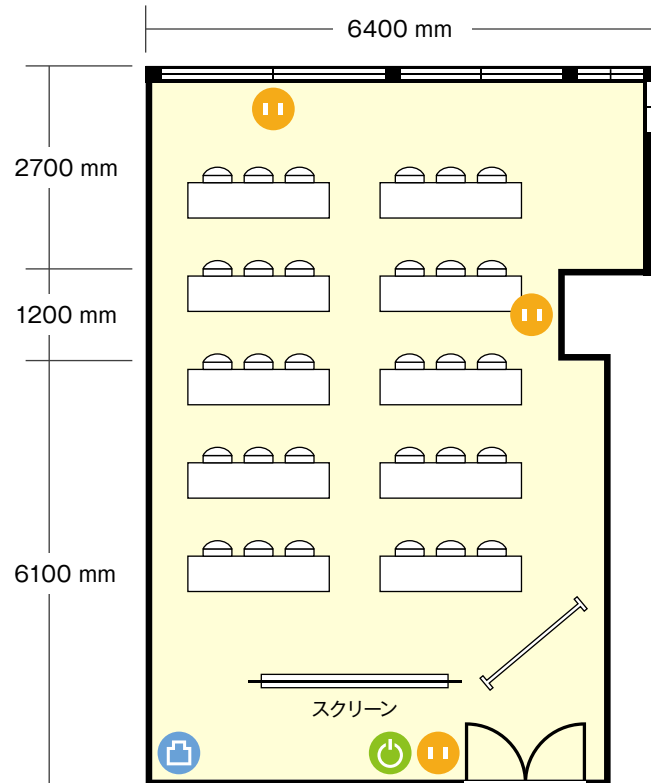

ツイン21MIDタワー会議室

4階

5会議室 / スクール

〒540-0001 大阪府大阪市中央区城見2-1-61 ツイン21MIDタワー

電気コンセント 電灯スイッチ LANコンセント

利用人数 (最大利用人数)

スクール 30名

施設情報

面積 65㎡

天井高 2700mm

ドア開口部 横 3100mm
縦 1240mm

窓 4箇所