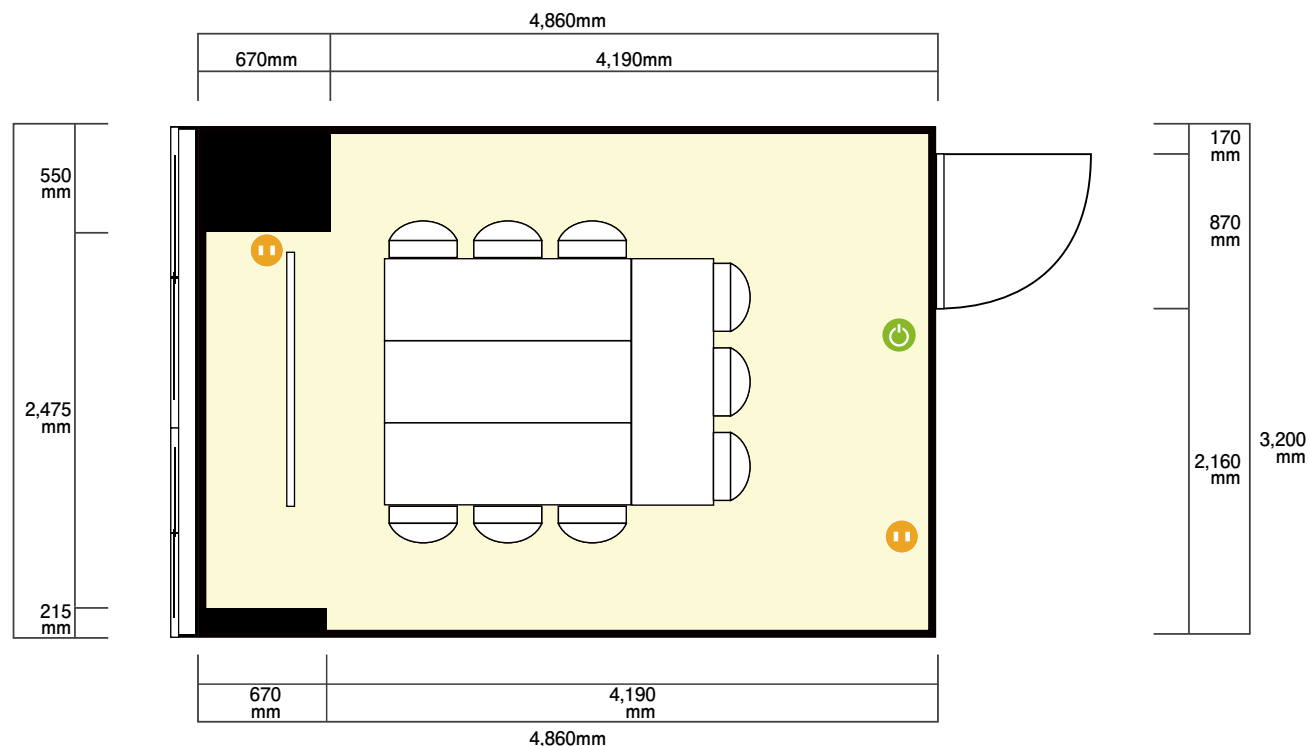

20階 第7会議室

〒540-0001 大阪府大阪市中央区城見2-1-61 ツイン21MIDタワー4階・20階

利用人数 (最大利用人数)

島型 9名

施設情報

面積 21㎡ (-坪)

天井高 2,360mm

ドア開口部 横 1,200mm
縦 2,035mm

窓 3箇所

備考

スクールのみのご準備となります。
スクール以外のレイアウトはお客様自身で
設営をお願いいたします。

ホワイトボードサイズ … 幅1,800mm / 高さ 900mm

机サイズ … 横1,800mm / 奥行 450mm (3名掛け)

 電気コンセント

 電灯スイッチ

 LANコンセント