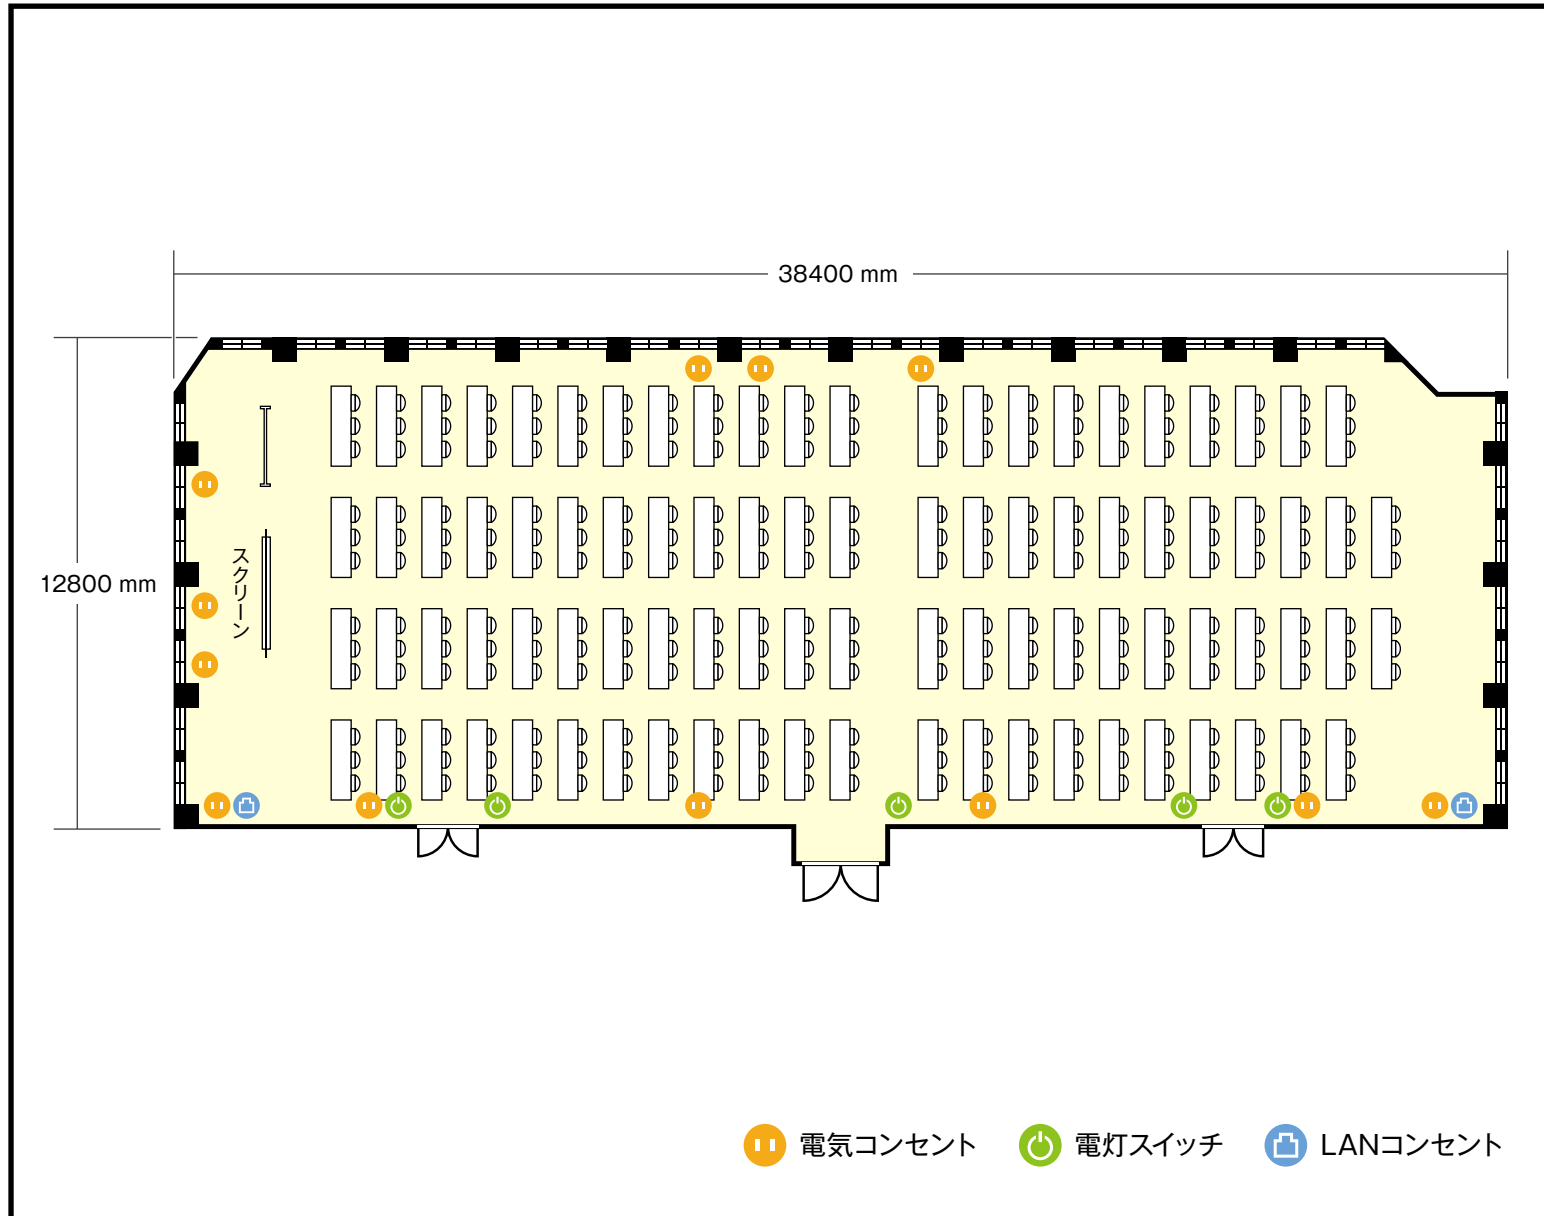

ツイン21MIDタワー会議室

20階

8+9会議室 / スクール

〒540-0001 大阪府大阪市中央区城見2-1-61 ツイン21MIDタワー

利用人数 (最大利用人数)

スクール 270名

施設情報

面積 490㎡

天井高 2600mm

ドア開口部 横 1700mm
縦 1970mm

窓 35箇所