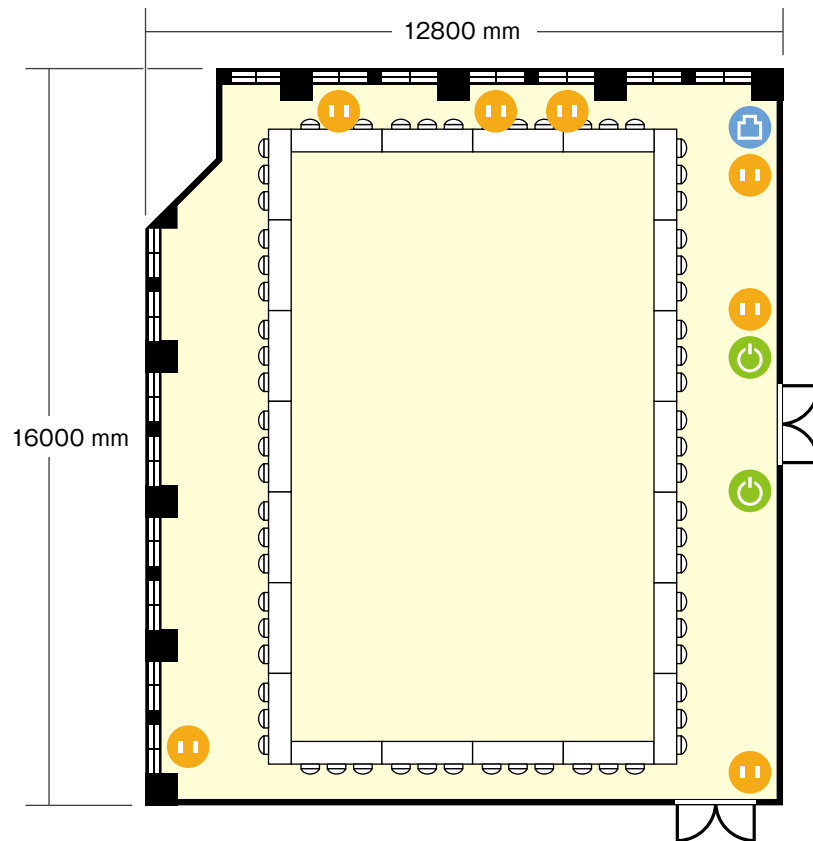

ツイン21MIDタワー会議室

20階 9会議室 / 口の字

〒540-0001 大阪府大阪市中央区城見2-1-61 ツイン21MIDタワー

電気コンセント 電灯スイッチ LANコンセント

利用人数 (最大利用人数)

口の字 66名

施設情報

面積 205㎡

天井高 2600mm

ドア開口部 横 1700mm
縦 1970mm

窓 15箇所

9会議室 (口の字)