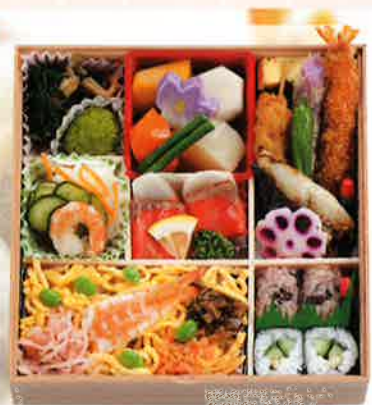

お祝い事に最適
2段重ねの折詰を
是非ご利用下さい。

会議食等のお料理に
お奨めです。

26 幕の内 回収
■サイズ:38.5cm×26cm

※刺身は鯛の酒蒸しに変更となります。

※季節によりお料理内容に多少の変更があります。

盛り沢山なおかずが楽しめる自慢の味をご賞味ください。

あじごんまい
ごはん工房
味の味

27 花かんざし
■サイズ:21cm×21cm

28 花神楽 はなかくら
■サイズ:17cm×17cm

29 松花堂
■サイズ:21.5cm×21.5cm

30 花暦
■サイズ:18cm×18cm

31 かやくごはん弁当
■サイズ:16.5cm×16.5cm

32 四季彩
■サイズ:19cm×19cm

33 幕の内(松)
■サイズ:19cm×28cm

34 幕の内(梅)
■サイズ:19.5cm×19.5cm

35 おこわ弁当
■サイズ:16.5cm×16.5cm