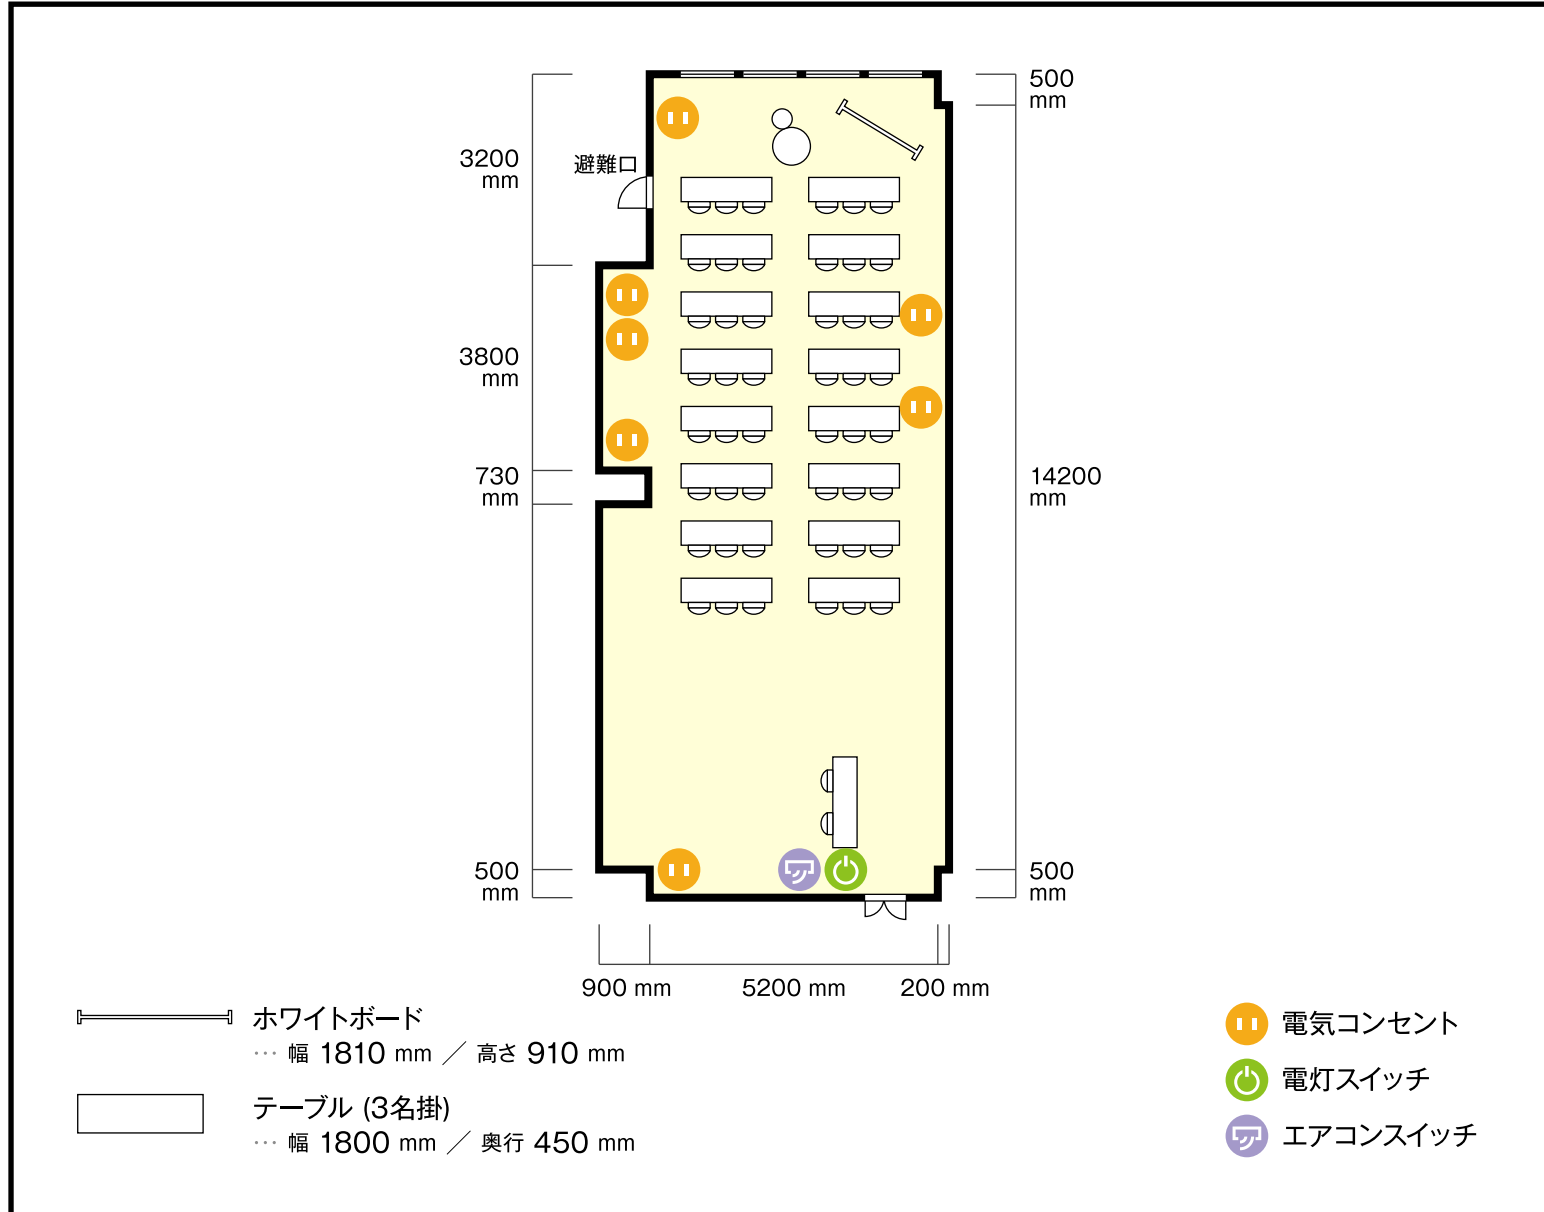

SMG貸し会議室・四ツ橋本館店

6階 A室 / スクール

〒550-0014 大阪府大阪市西区北堀江1-6-2 サンワールドビル6階

利用人数 (最大利用人数)

スクール 48名

施設情報

面積 100㎡ (30坪)㎡

天井高 2400 mm

ドア開口部 横 1400 mm
縦 2100 mm

窓 4箇所