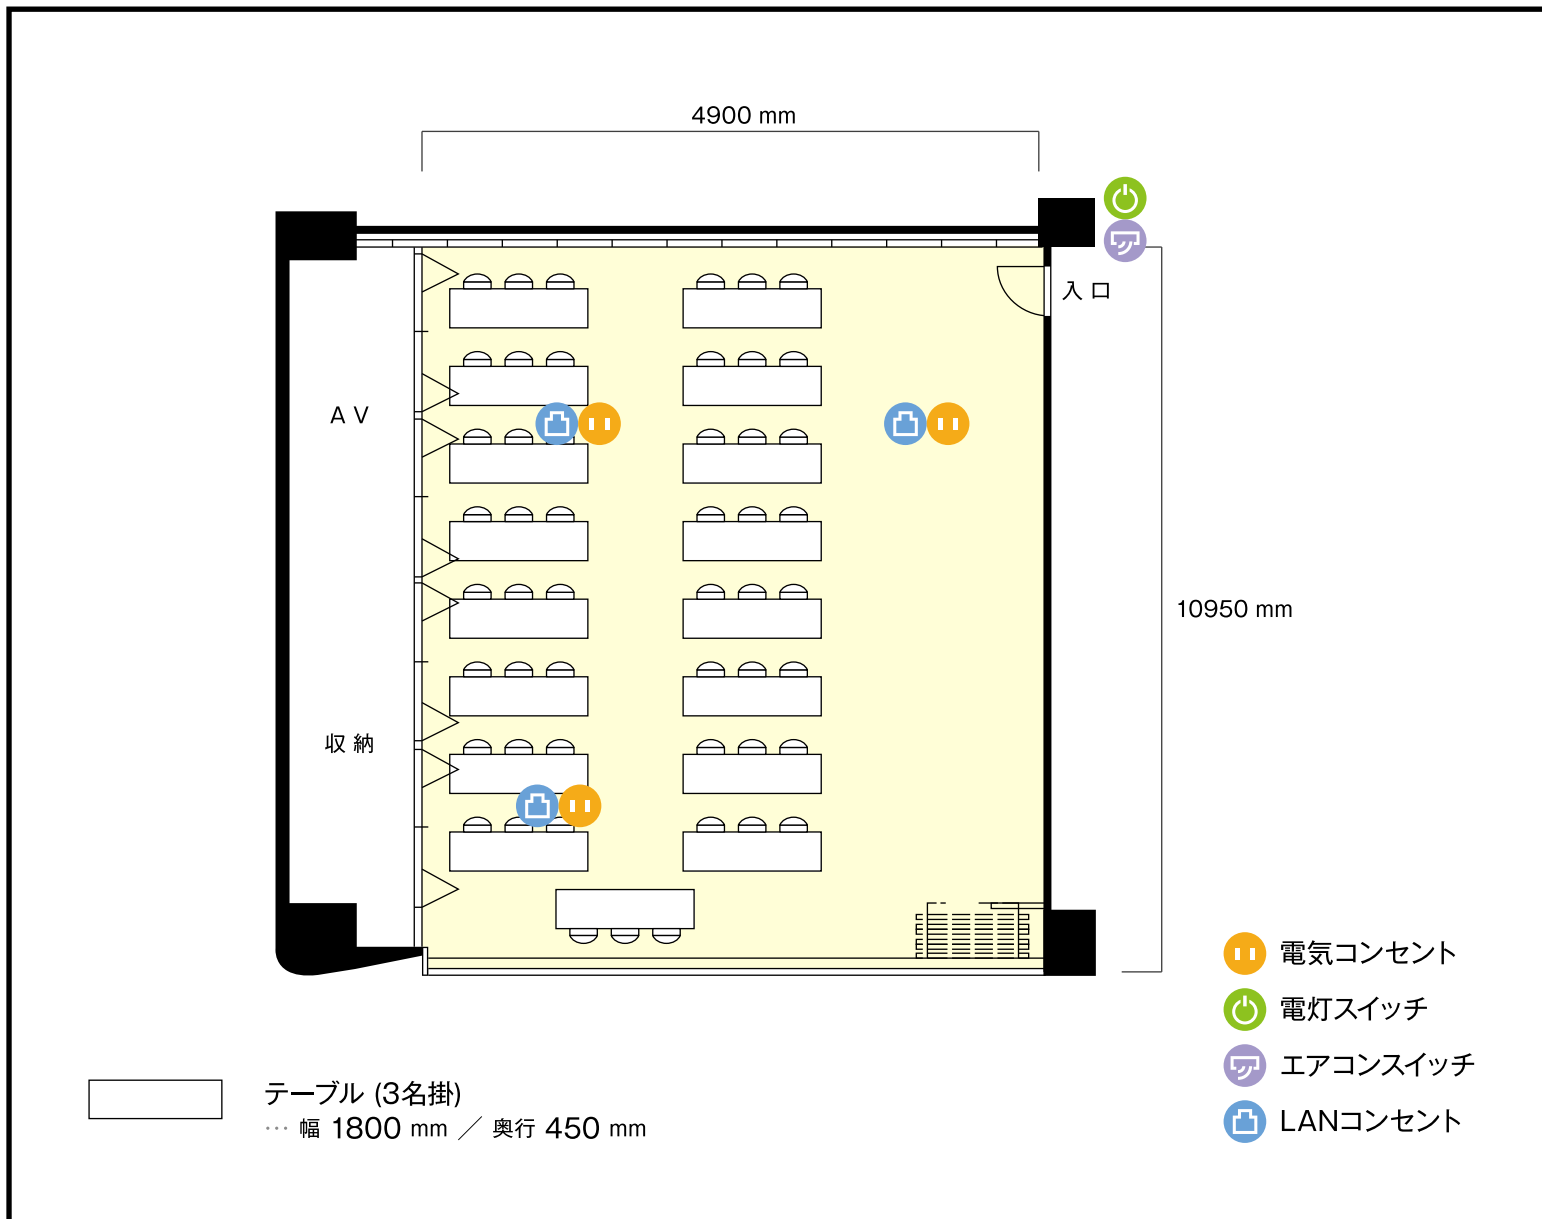

# 類ビル新大阪店

7階

702会議室 / スクール

〒532-0011 大阪府大阪市淀川区西中島4-3-2 類ビル7階

## 利用人数 (最大利用人数)

スクール 48名

## 施設情報

面積 53㎡

天井高 2467 mm

ドア開口部 横 700 mm  
縦 2000 mm

窓 2箇所