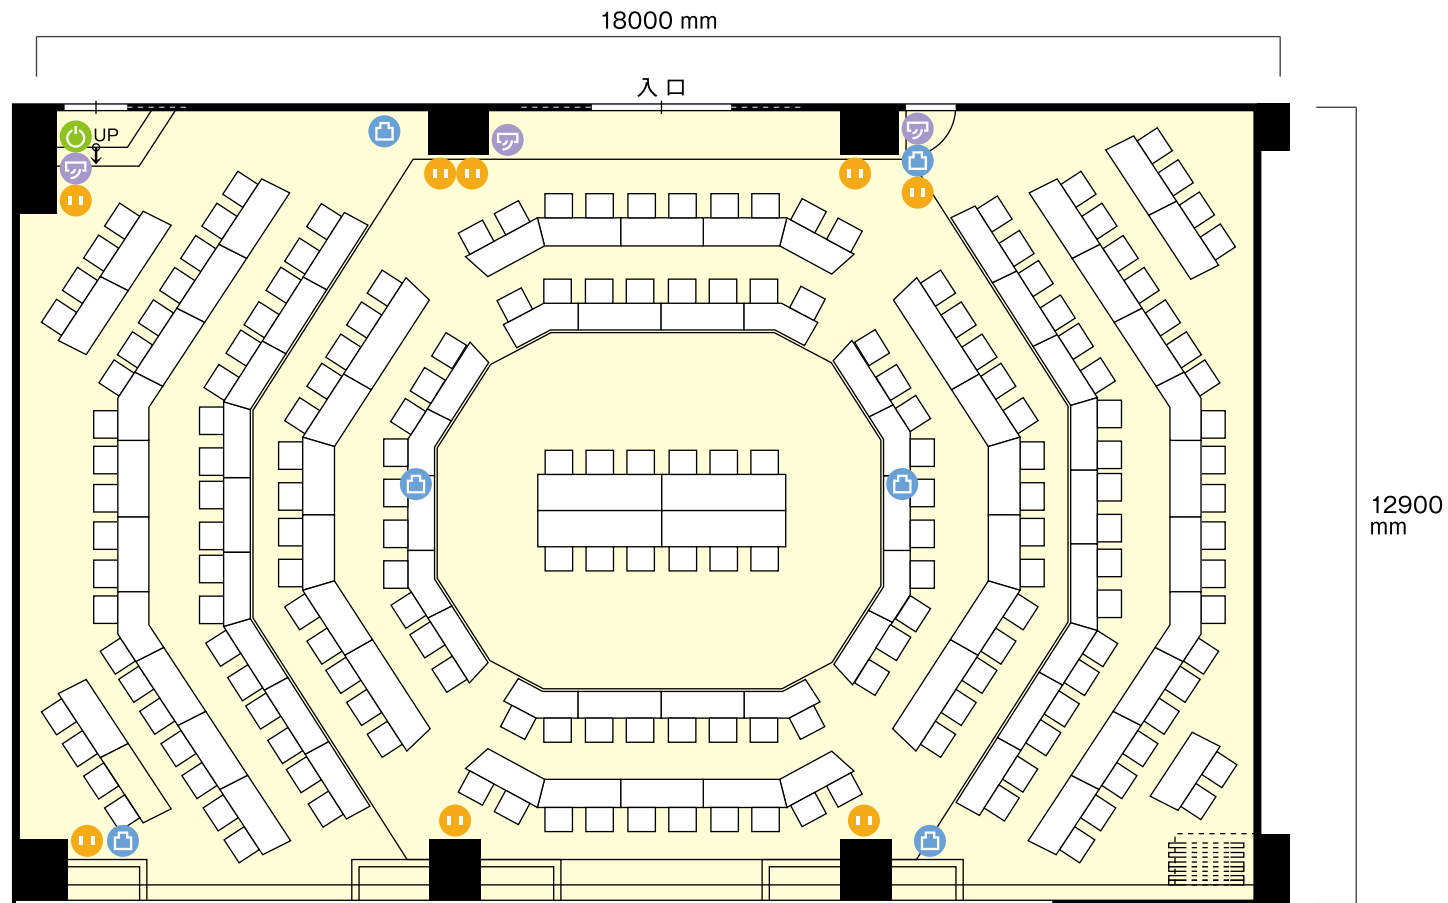

# 類ビル新大阪店

7階

劇場会議室 / 同心円状

〒532-0011 大阪府大阪市淀川区西中島4-3-2 類ビル7階

- 電気コンセント
- 電灯スイッチ
- エアコンスイッチ
- LANコンセント

利用人数 (最大利用人数)

同心円状 197名

施設情報

面積 233㎡

天井高 2766mm

ドア開口部 横 1800mm  
縦 2100mm

窓 5箇所