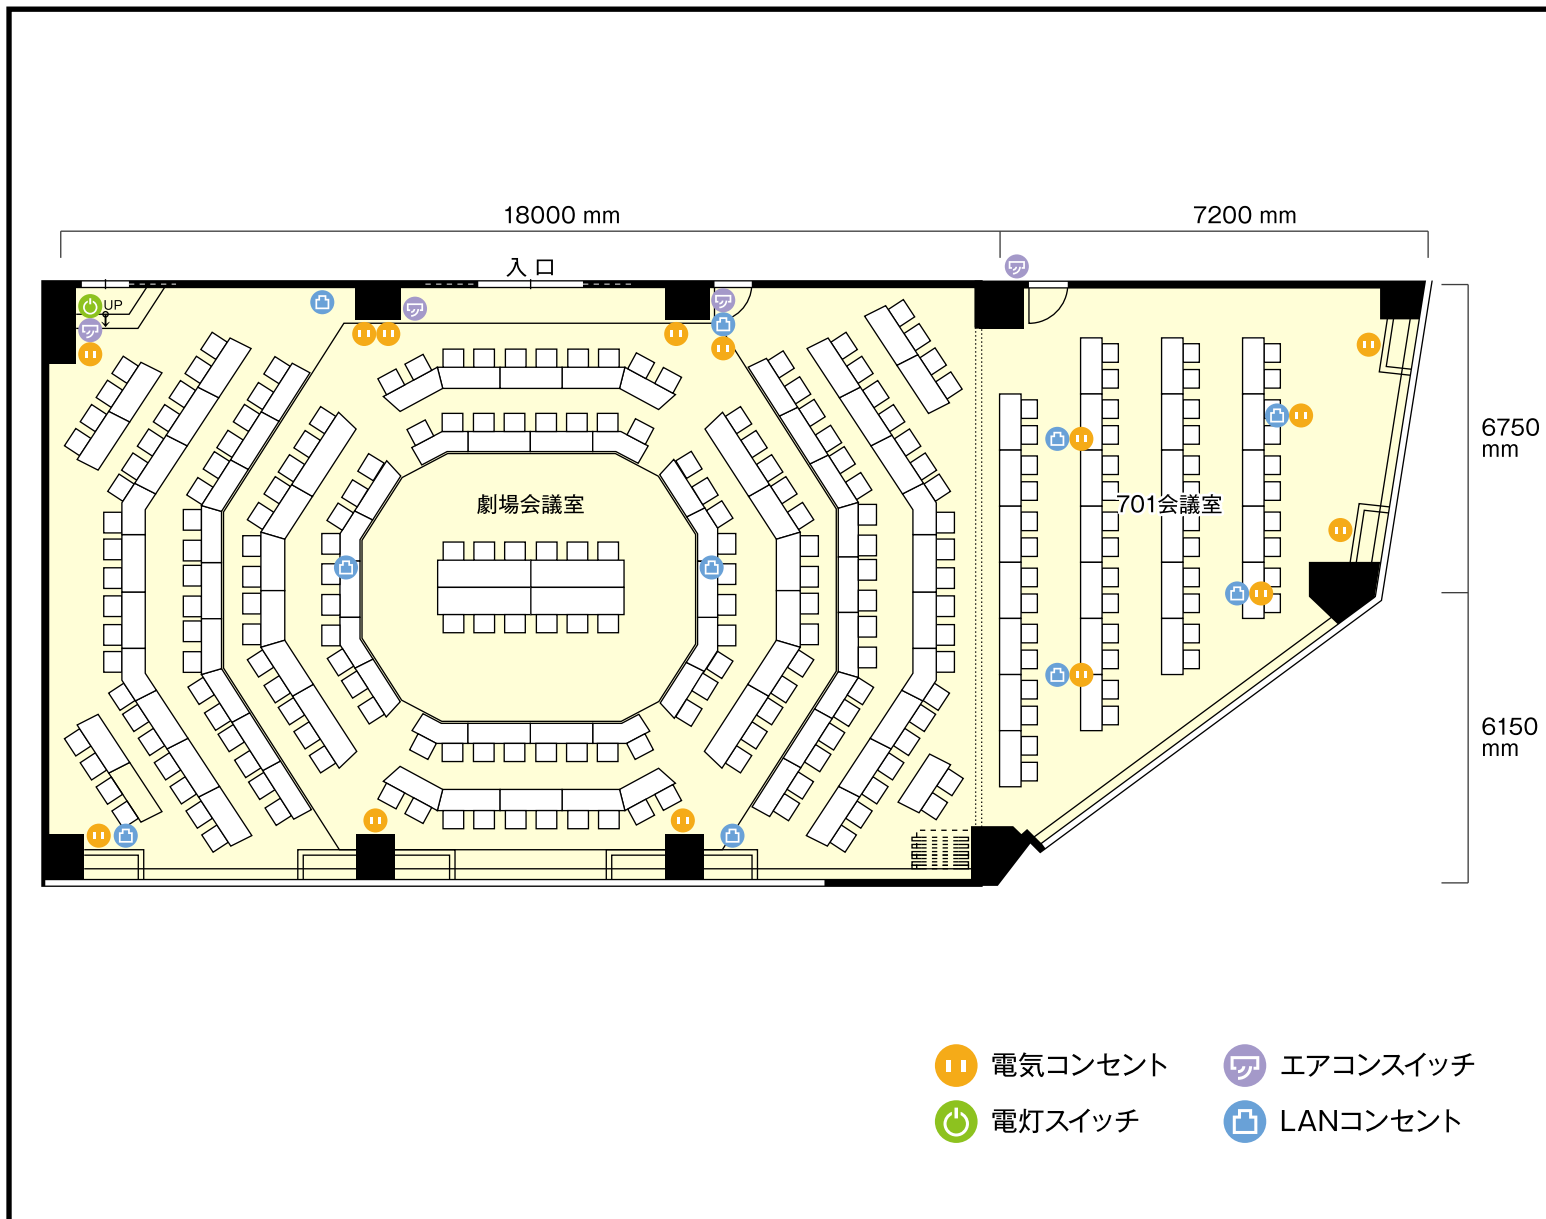

類ビル新大阪店

7階

701会議室+劇場会議室 / 同心円状

〒532-0011 大阪府大阪市淀川区西中島4-3-2 類ビル7階

利用人数 (最大利用人数)

同心円状 247 名

施設情報

面積 322 m²

天井高 2766 mm

ドア開口部 横 1800 mm
縦 2100 mm

窓 9 箇所