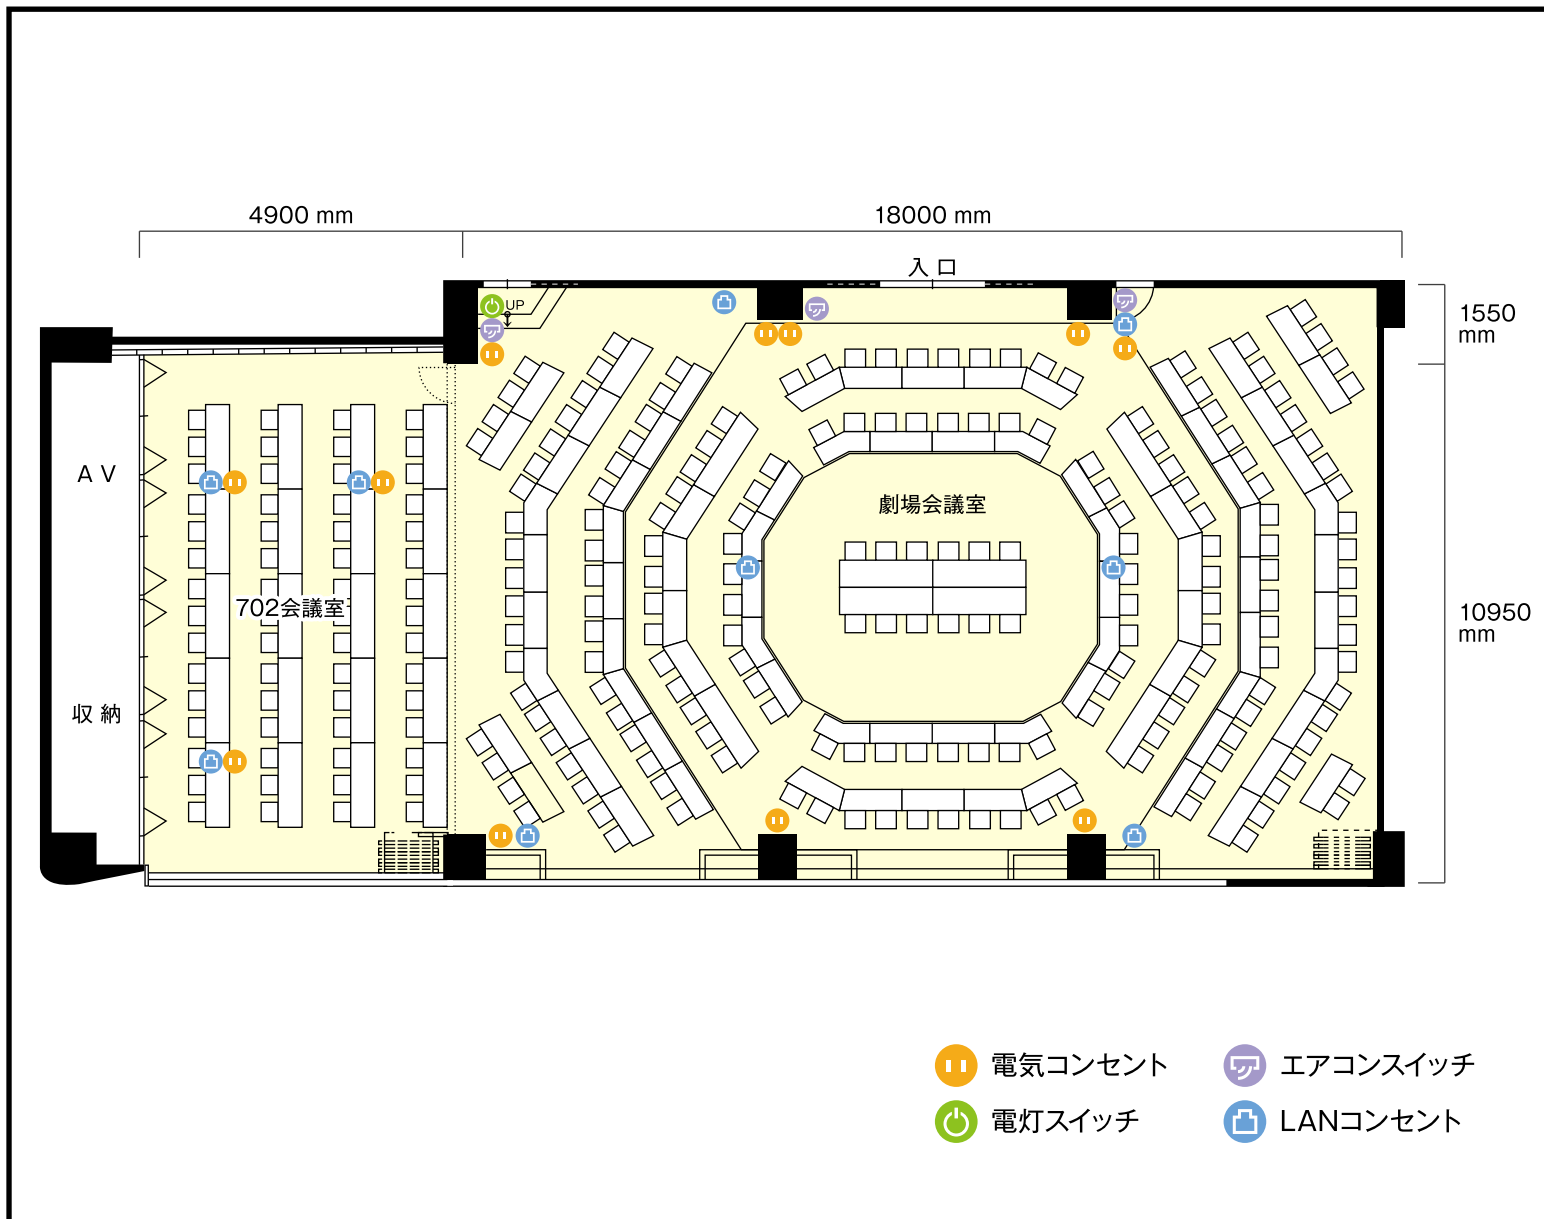

類ビル新大阪店

7階

702会議室+劇場会議室 / 同心円状

〒532-0011 大阪府大阪市淀川区西中島4-3-2 類ビル7階

利用人数 (最大利用人数)

同心円状 257名

施設情報

面積 286㎡

天井高 2766mm

ドア開口部 横 1800mm
縦 2100mm

窓 7箇所