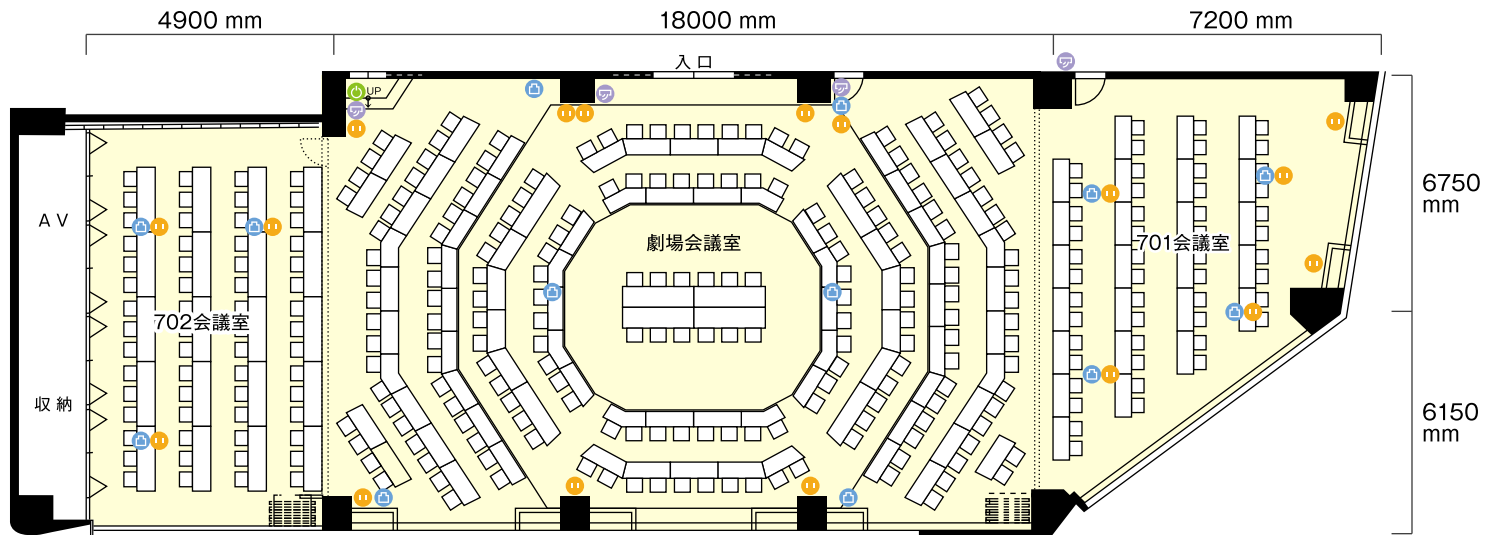

類ビル新大阪店

7階

701会議室+702会議室+劇場会議室 / 同心円状

〒532-0011 大阪府大阪市淀川区西中島4-3-2 類ビル7階

- 電気コンセント
- 電灯スイッチ
- エアコンスイッチ
- LANコンセント

利用人数 (最大利用人数)

同心円状 307名

施設情報

面積 339㎡
天井高 2766mm
ドア開口部 横 1800mm 縦 2100mm
窓 11箇所