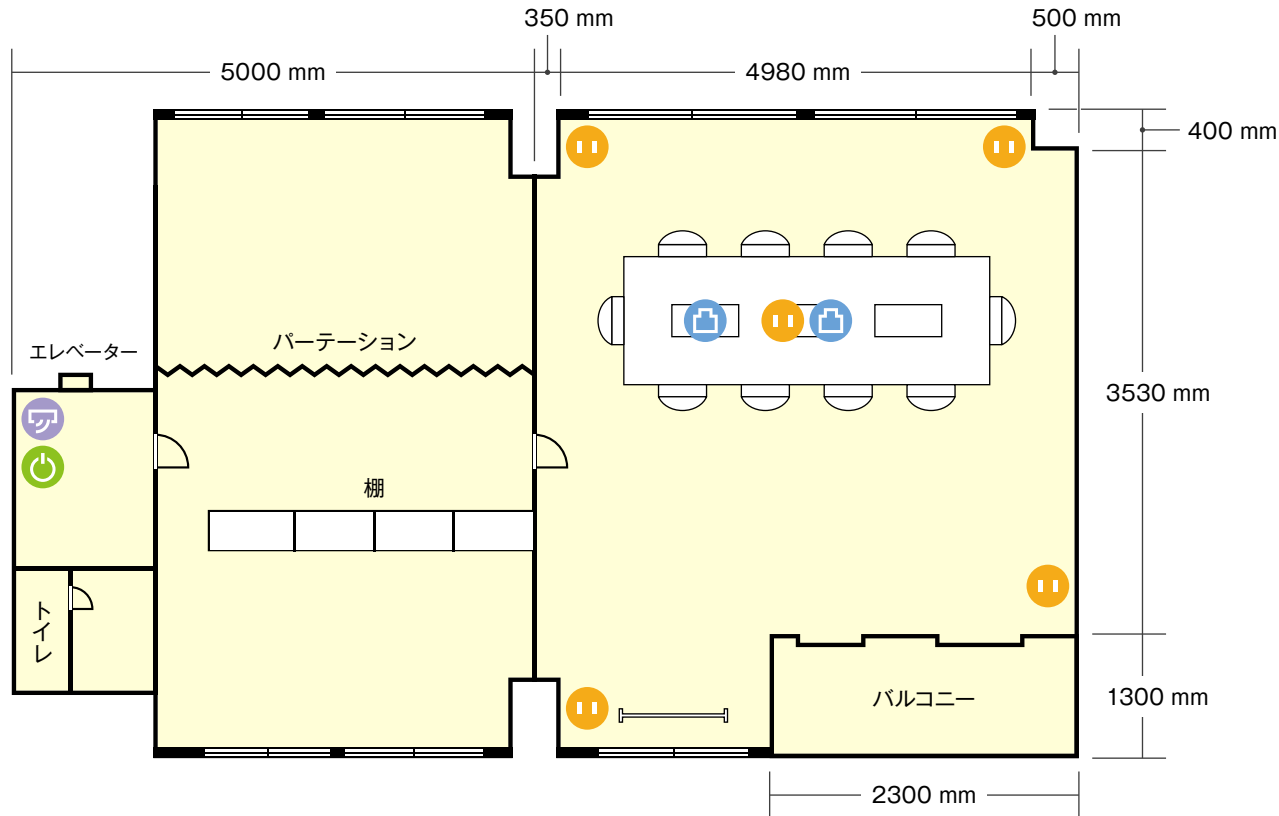

ジェイ・アムズ肥後橋駅前店

3階 第1会議室 / 口の字

〒550-0001 大阪府大阪市西区土佐堀1-1-7 アレス肥後橋ビル

ホワイトボードサイズ … 幅 1810 mm / 高さ 910 mm

机サイズ … 横 4000 mm / 奥行 1400 mm (3名掛)

- 電気コンセント
- LANコンセント
- 電灯スイッチ
- エアコンスイッチ

利用人数 (最大利用人数)

口の字 10名

施設情報

面積 33 m² (10坪)

天井高 2380 mm

ドア開口部 横 800 mm
縦 2000 mm

窓 3箇所