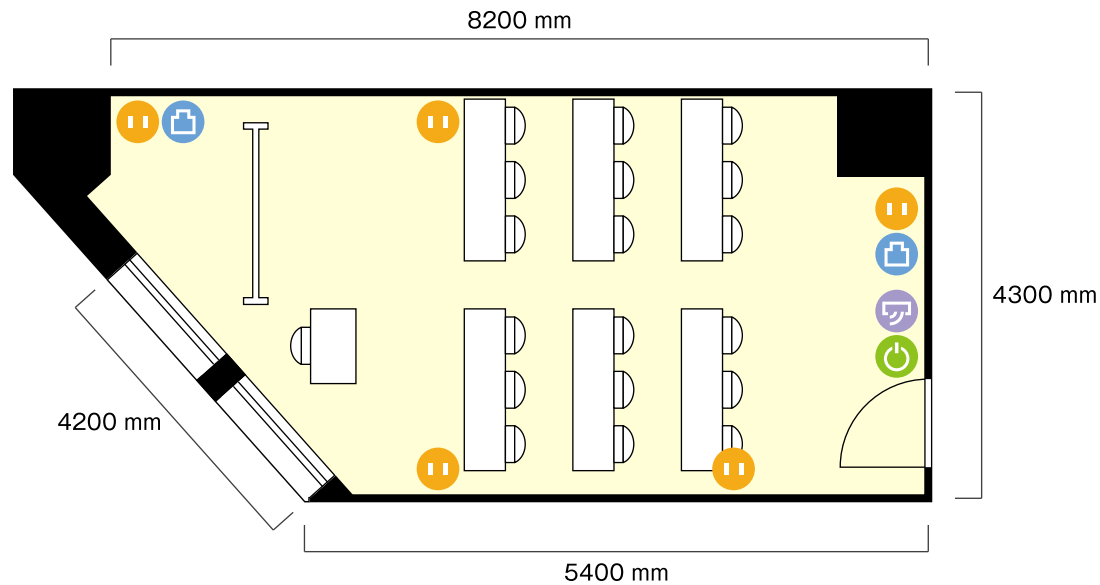

## 施設情報

面積 31.14㎡ (9.41坪)

天井高 2460mm

窓 2箇所

ホワイトボード  
幅 1810 mm  
高さ 910 mm

机サイズ (3名掛)  
幅 1800 mm  
奥行 450 mm

机サイズ (1名掛)  
幅 750 mm  
奥行 500 mm

- 電気コンセント
- 電灯スイッチ
- エアコンスイッチ
- LANコンセント