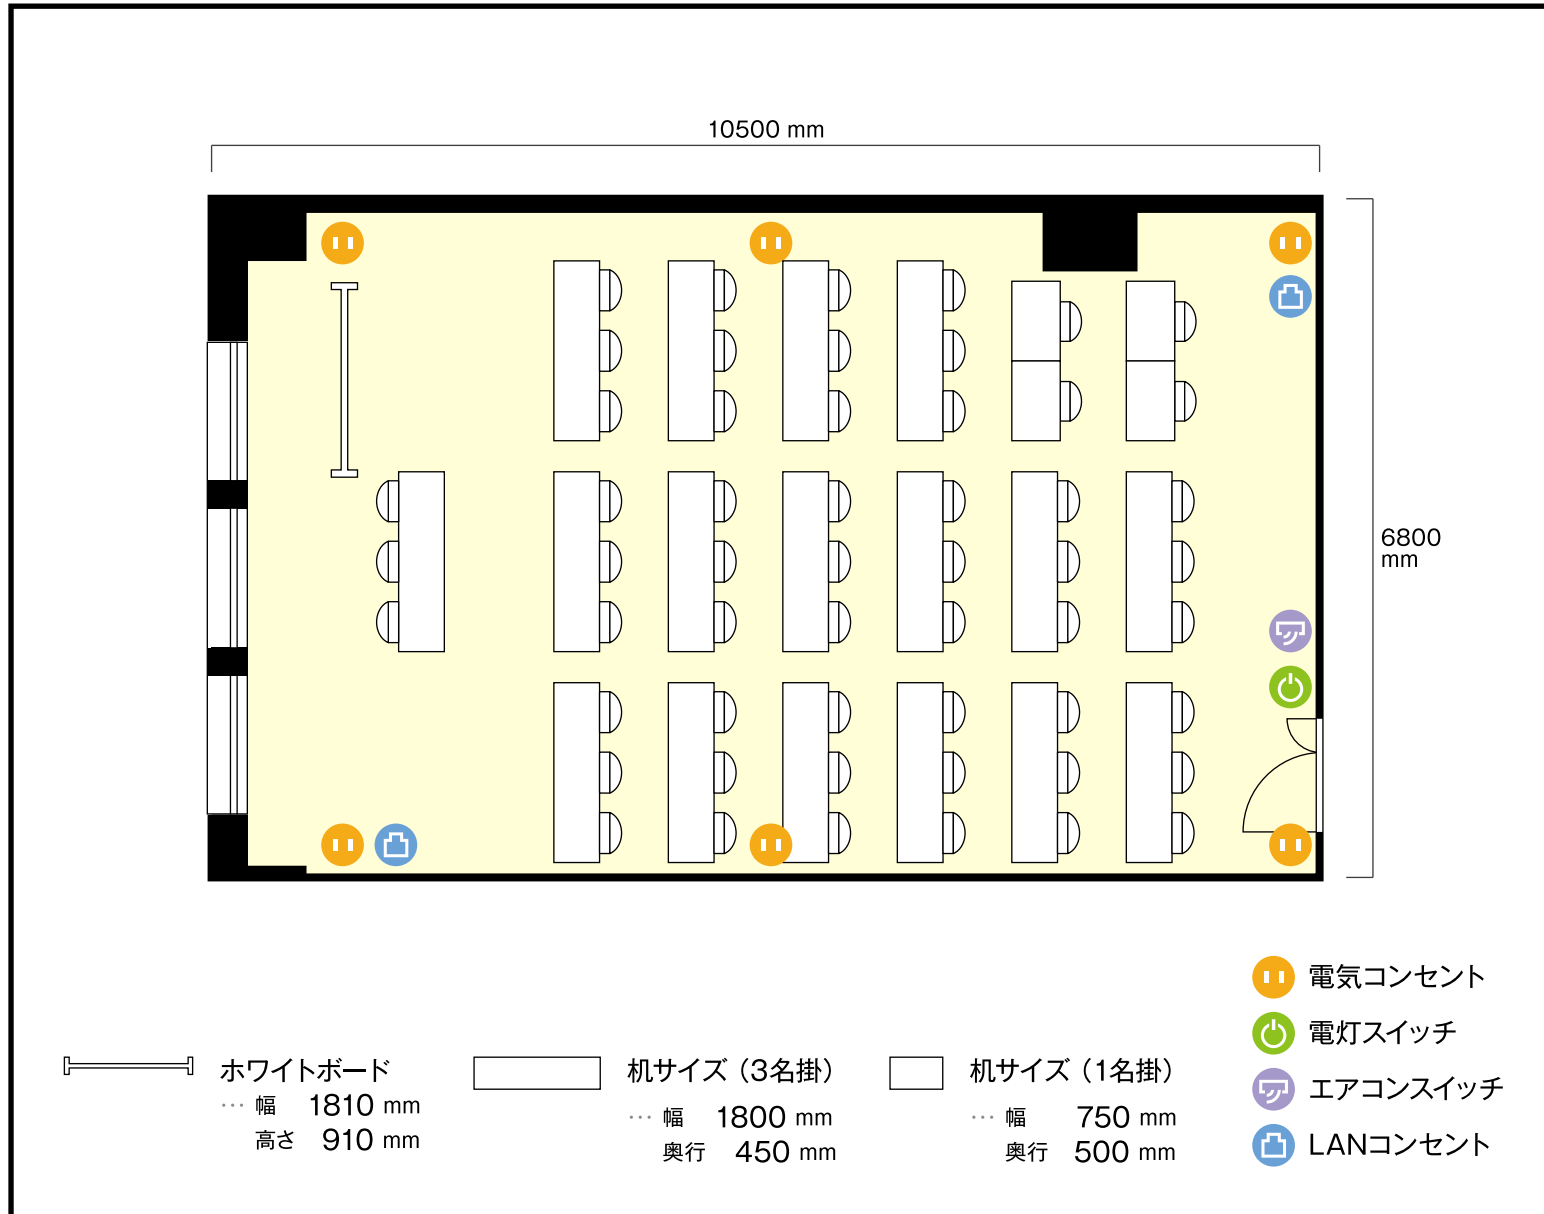

# 梅田北新地店

3階

第4会議室 / スクール

〒530-0057 大阪府大阪市北区曽根崎2-1-12 国道ビル3階

## 利用人数 (最大利用人数)

スクール 52名

## 施設情報

面積 72.71 m<sup>2</sup> (21.99坪)

天井高 2460 mm

窓 3箇所